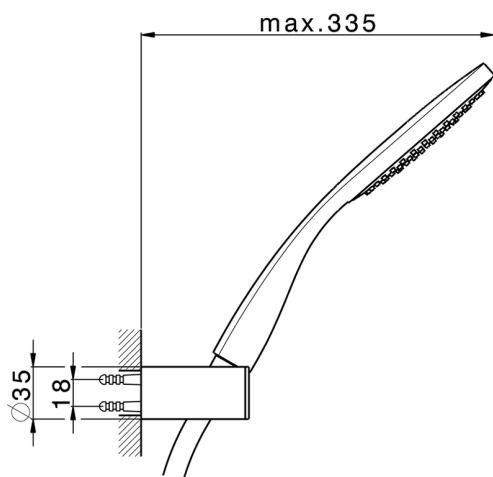

Completo doccia duplex SHOWER_SS018350

MODELLO **SS018350**

Completo doccia duplex, supporto doccetta snodato murale, doccetta monogetto Emotion D.130 mm in ABS

FINITURE DISPONIBILI

-  **21** 21 Cromo
-  **2F** 2F Nichel Spazzolato
-  **2Q** 2Q Black Titanium