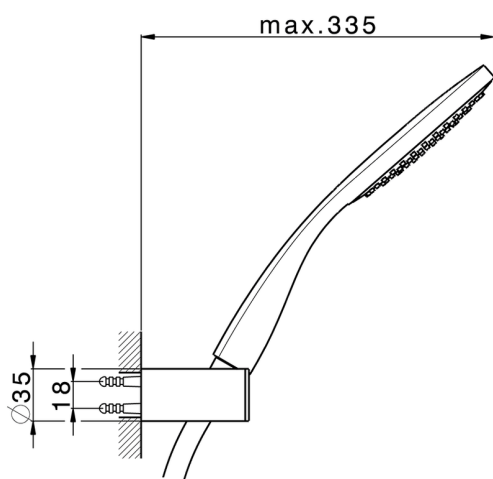

## Completo doccia duplex SHOWER\_SS018350

MODELLO **SS018350**

Completo doccia duplex, supporto doccetta snodato murale, doccetta monogetto Emotion D.130 mm in ABS

FINITURE DISPONIBILI

-  **21** 21 Cromo
-  **2F** 2F Nichel Spazzolato
-  **2Q** 2Q Black Titanium