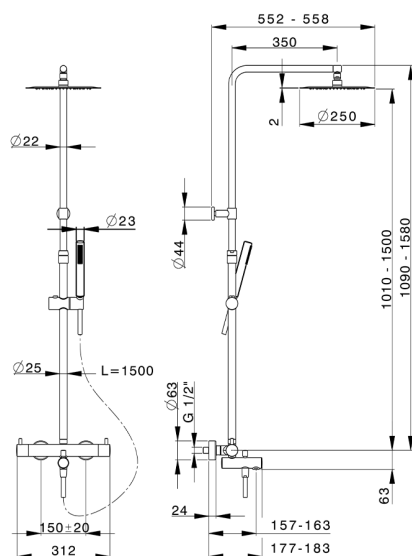

## Colonna vasca termostatica 3 funzioni COLUMNS\_MTC8501D

MODELLO **MTC8501D**

Colonna vasca termostatica 3 funzioni, colonna telescopica, doccetta monogetto D.23 mm in Ottone, soffione tondo D.250 mm sp.2 mm in INOX, flessibile liscio SUPREME 150 cm

FINITURE DISPONIBILI

**21** 21 Cromo

CARATTERISTICHE

Ricambio Cartuccia **22.04A.AR - ZZ97279004**

**Cartuccia Termostatica Argo 2 (filtro lungo)**

### DeviaStop

La tecnologia Devia Stop di Huber consente con un semplice movimento rotativo di gestire la portata dell'acqua e di scegliere la modalità d'erogazione (soffione, doccetta a mano).