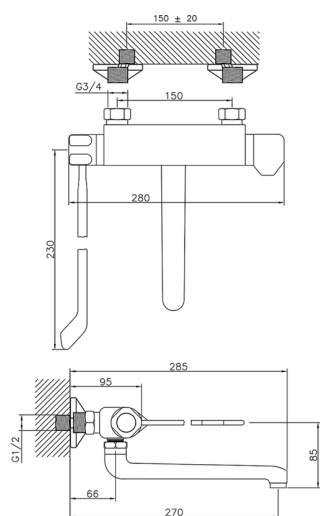

Miscelatore termostatico lavello a parete KITCHEN_CLT70020

MODELLO **CLT70020**

Miscelatore termostatico lavello a parete, bocca girevole, con leva clinica

FINITURE DISPONIBILI

21 21 Cromo

CARATTERISTICHE

Ricambio Cartuccia **24.04A.PP**

Cartuccia Termostatica Plus P 8X20

Termostatico

Il Termostatico Huber è il tuo personale gestore dell'acqua che ti aiuta a gestire e controllare acqua ed energia senza sprechi.

2025-02-05