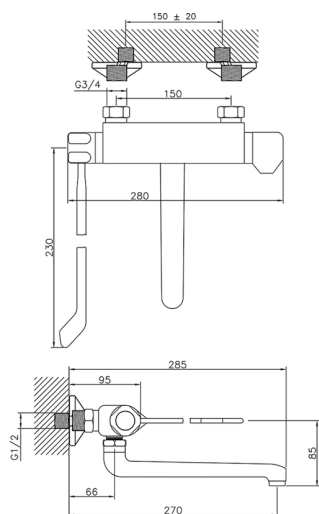

Termostatico

Il Termostatico Huber è il tuo personale gestore dell'acqua che ti aiuta a gestire e controllare acqua ed energia senza sprechi.

2024-12-21