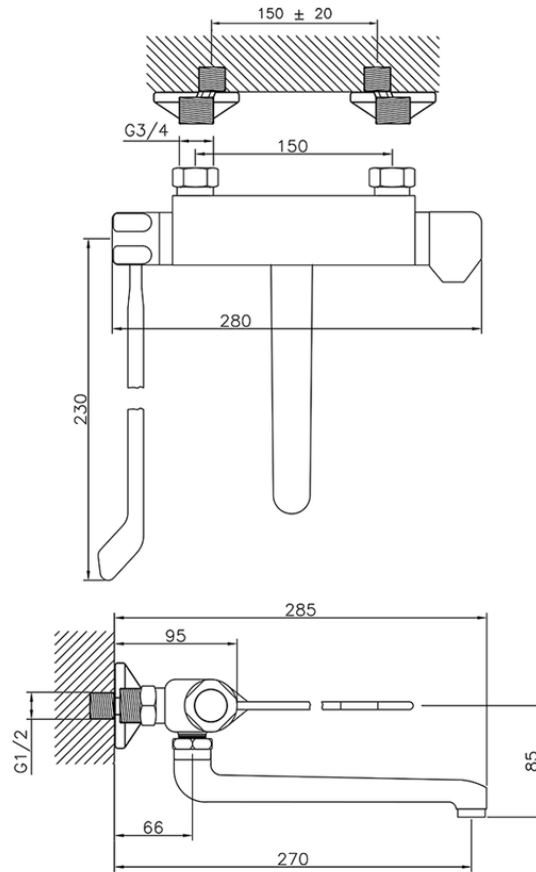

Miscelatore termostatico lavello a parete KITCHEN_CLT70020

CLT70020

<https://www.huberitalia.com/miscelatore-termostatico-lavello-a-parete-kitchen-clt70020>

2025-02-05