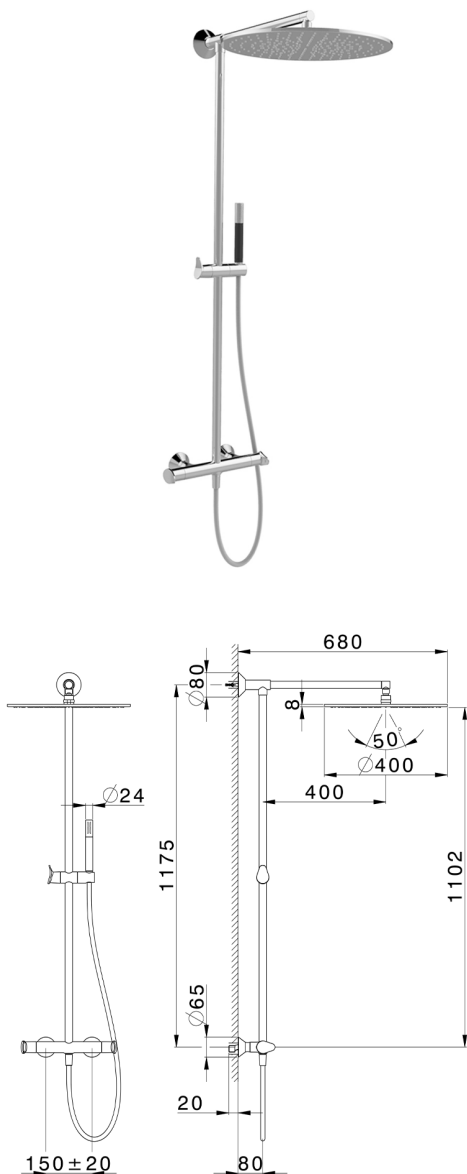

Colonna doccia termostatica 2 funzioni COLUMNS_HCC78010

MODELLO **HCC78010**

Colonna doccia termostatica 2 funzioni, devia stop 2 uscite, colonna fissa, supporto doccetta scorrevole in Ottone, doccetta monogetto minimale in Ottone, soffione tondo D.400 mm in Ottone, flessibile liscio SUPREME 150 cm

FINITURE DISPONIBILI

21 21 Cromo

CARATTERISTICHE

Ricambio Cartuccia **ZZ96551000**

Cartuccia Termostatica TMX 25

DeviaStop

La tecnologia Devia Stop di Huber consente con un semplice movimento rotativo di gestire la portata dell'acqua e di scegliere la modalità d'erogazione (soffione, doccetta a mano).

SafeTouch

Il sistema SafeTouch Huber mantiene il corpo del miscelatore freddo al tatto durante il funzionamento.

Termostatico

Il Termostatico Huber è il tuo personale gestore dell'acqua che ti aiuta a gestire e controllare acqua ed energia senza sprechi.