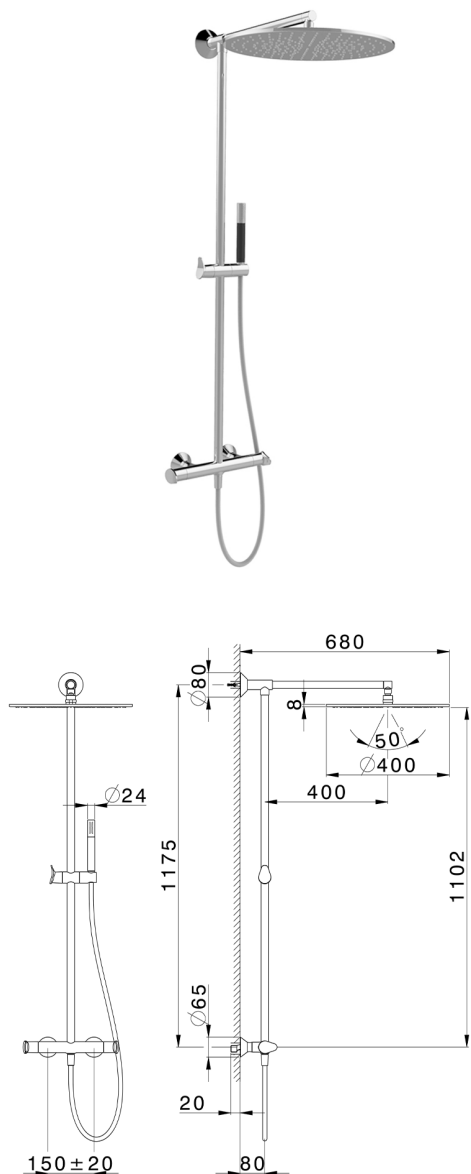

Colonna doccia termostatica 2 funzioni COLUMNS_HCC78010

MODELLO **HCC78010**

Colonna doccia termostatica 2 funzioni, devia stop 2 uscite, colonna fissa, supporto doccetta scorrevole in Ottone, doccetta monogetto minimale in Ottone, soffione tondo D.400 mm in Ottone, flessibile liscio SUPREME 150 cm

FINITURE DISPONIBILI

CARATTERISTICHE

Ricambio Cartuccia **ZZ96551000**

Cartuccia Termostatica TMX 25

DeviaStop

La tecnologia Devia Stop di Huber consente con un semplice movimento rotativo di gestire la portata dell'acqua e di scegliere la modalità d'erogazione (soffione, doccetta a mano).

SafeTouch

Il sistema SafeTouch Huber mantiene il corpo del miscelatore freddo al tatto durante il funzionamento.

Termostatico

Il Termostatico Huber è il tuo personale gestore dell'acqua che ti aiuta a gestire e controllare acqua ed energia senza sprechi.