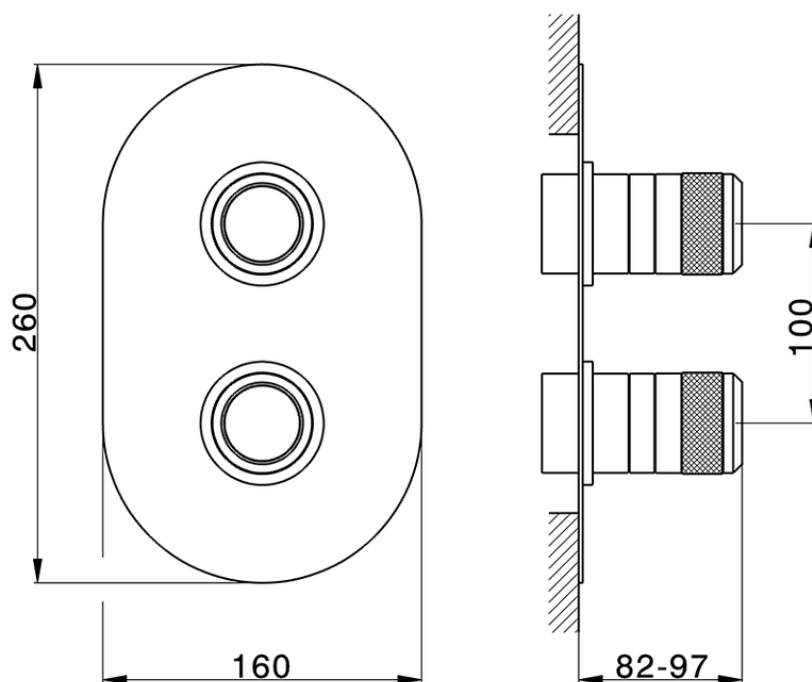

## Parte esterna termostatico doccia incasso 3 uscite CHRONOS\_CR019200

CR019200

<https://huberitalia.com/parte-esterna-termostatico-doccia-incasso-3-uscite-chronos-cr019200>

Piastra/Plate/Plaque/Platte/Placa

2-3mm: XX 25-40 YY 76-91

10mm: XX 21-34 YY 70-83

ZB019200

<https://huberitalia.com/parte-incasso-termostatico-doccia-3-uscite-incasso-zb019200>

2024-11-23