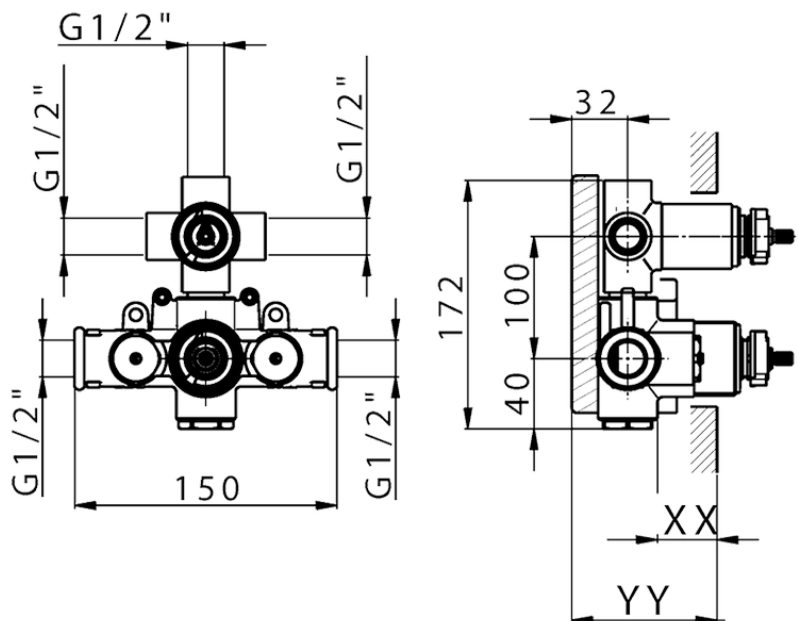

## Parte esterna termostatico doccia incasso 3 uscite CHRONOS\_CR019200

CR019200

<https://huberitalia.com/parte-esterna-termostatico-doccia-incasso-3-uscite-chronos-cr019200>

Piastra/Plate/Plaque/Platte/Placa

2-3mm: XX 25-40 YY 76-91

10mm: XX 21-34 YY 70-83

ZB019200

<https://huberitalia.com/parte-incasso-termostatico-doccia-3-uscite-incasso-zb019200>

2024-11-23