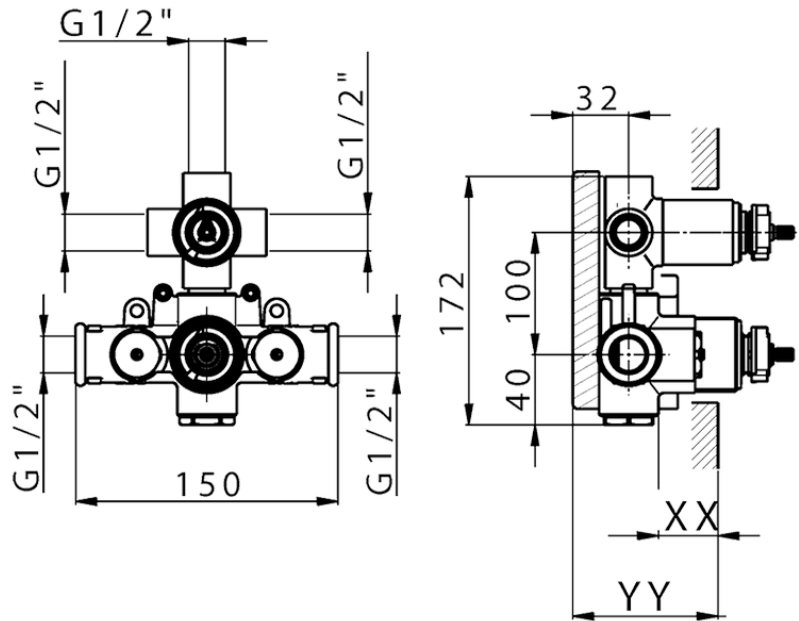

Parte esterna termostatico doccia incasso 3 uscite CHRONOS_CR019200

CR019200

<https://huberitalia.com/parte-esterna-termostatico-doccia-incasso-3-uscite-chronos-cr019200>

Piastra/Plate/Plaque/Platte/Placa

2-3mm: XX 25-40 YY 76-91

10mm: XX 21-34 YY 70-83

ZB019200

<https://huberitalia.com/parte-incasso-termostatico-doccia-3-uscite-incasso-zb019200>

2024-11-21