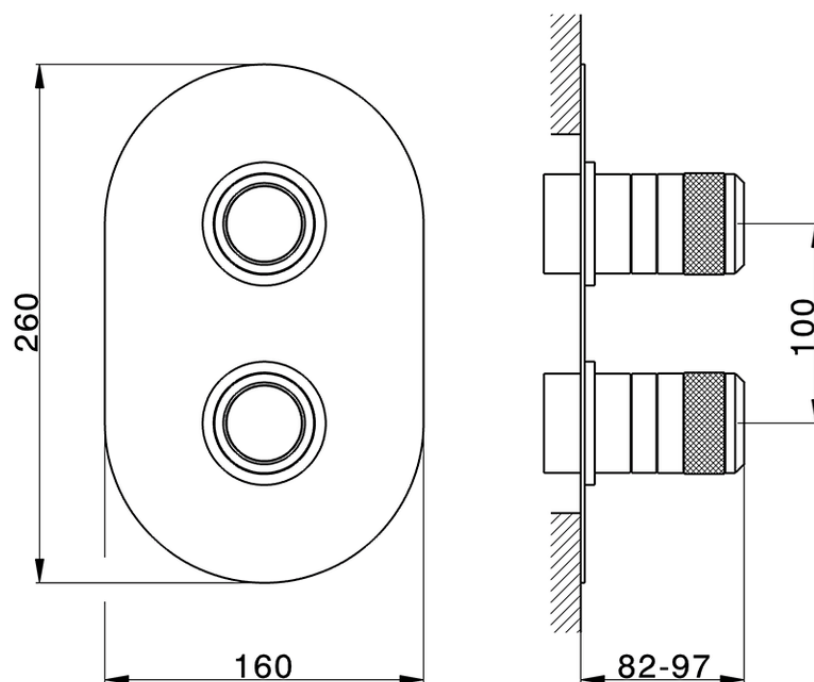

Parte esterna termostatico doccia incasso 3 uscite CHRONOS_CR019200

CR019200

<https://huberitalia.com/parte-esterna-termostatico-doccia-incasso-3-uscite-chronos-cr019200>

Piastra/Plate/Plaque/Platte/Placa

2-3mm: XX 25-40 YY 76-91

10mm: XX 21-34 YY 70-83

ZB019200

<https://huberitalia.com/parte-incasso-termostatico-doccia-3-uscite-incasso-zb019200>

2024-11-21