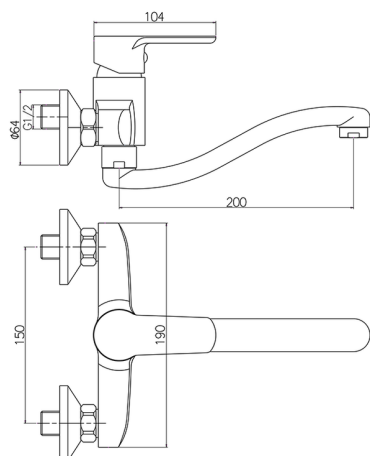

## Miscelatore monocomando lavello a parete KITCHEN\_SN000434

MODELLO **SN000434**

Miscelatore monocomando lavello a parete, bocca girevole

FINITURE DISPONIBILI

**21** 21 Cromo

CARATTERISTICHE

Ricambio Cartuccia **ZZ99751000**

**Cartuccia Monocomando 35 mm**

2024-12-30