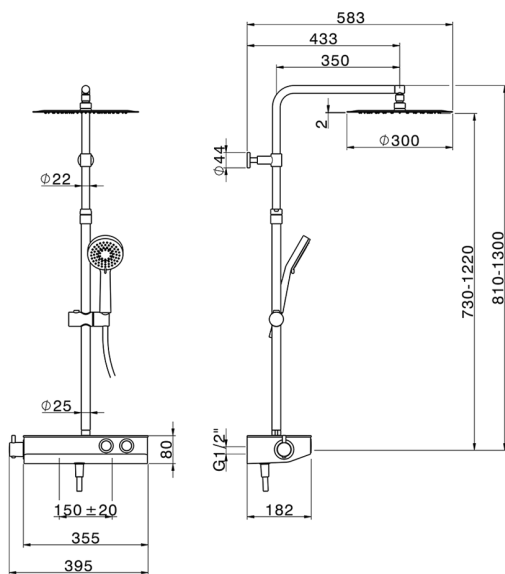

## Colonna doccia termostatica 2 funzioni COLUMNS\_TLC84010

MODELLO **TLC84010**

Colonna doccia termostatica 2 funzioni, devistop 2 uscite a pulsante, colonna telescopica, supporto doccetta scorrevole, doccetta 3 getti Lodge D.100 mm in ABS, soffione tondo D.300 mm sp.2 mm in INOX, flessibile liscio SILVERFLEX 150 cm

FINITURE DISPONIBILI

**21** 21 Cromo

CARATTERISTICHE

Ricambio Cartuccia **22.04A.AR - ZZ97279004**

**Cartuccia Termostatica Argo 2 (filtro lungo)**

### DeviaStop

La tecnologia Devia Stop di Huber consente con un semplice movimento rotativo di gestire la portata dell'acqua e di scegliere la modalità d'erogazione (soffione, doccetta a mano).