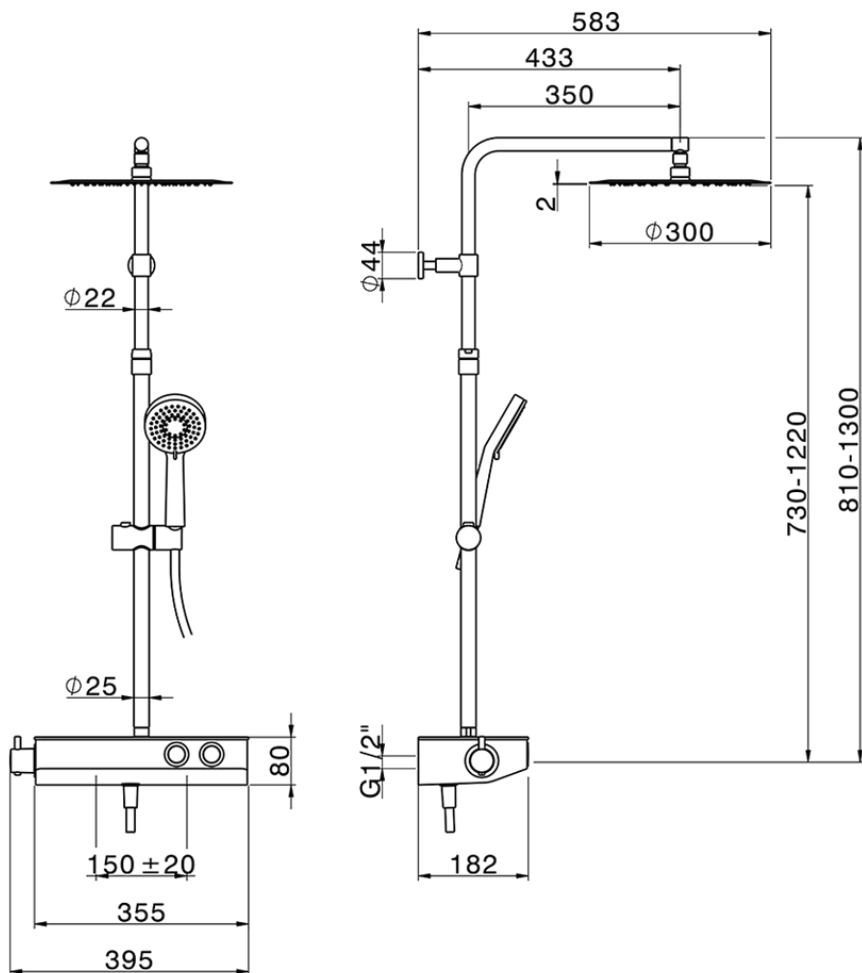

Colonna doccia termostatica 2 funzioni COLUMNS_TLC84010

TLC84010

<https://www.huberitalia.com/colonna-doccia-termostatica-2-funzioni-columns-tlc84010>

2024-12-22