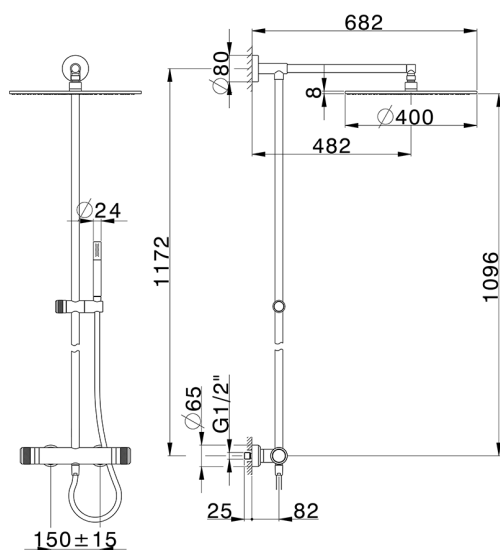

## Colonna doccia termostatica 2 funzioni COLUMNS\_CRC78030

MODELLO **CRC78030**

Colonna doccia termostatica 2 funzioni, devia stop 2 uscite, colonna fissa, supporto doccetta scorrevole, doccetta monogetto minimale D.24mm in Ottone, soffione tondo D.400 mm sp.8 mm in Ottone, flessibile liscio SUPREME 150 cm

FINITURE DISPONIBILI

-  **21** 21 Cromo
-  **2F** 2F Nichel Spazzolato
-  **2Q** 2Q Black Titanium

CARATTERISTICHE

Ricambio Cartuccia **22.04A.AR - ZZ97279004**

**Cartuccia Termostatica Argo 2 (filtro lungo)**

### DeviaStop

La tecnologia Devia Stop di Huber consente con un semplice movimento rotativo di gestire la portata dell'acqua e di scegliere la modalità d'erogazione (soffione, doccetta a mano).