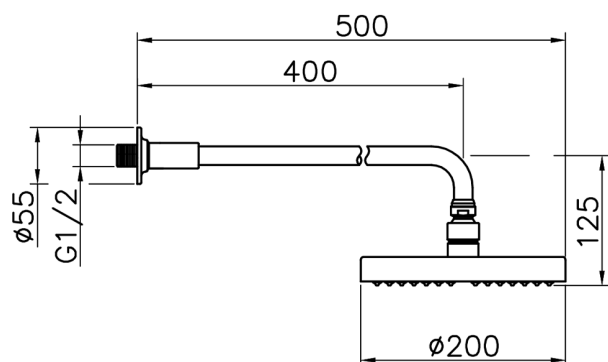

Braccio doccia con soffione Suite SHOWER_614.07H.

MODELLO **614.07H.**

Braccio doccia con soffione, soffione tondo D.200 mm sp.11,5 mm in ABS, braccio doccia L.400 mm

FINITURE DISPONIBILI

CR CR Cromo

CARATTERISTICHE

2024-12-22