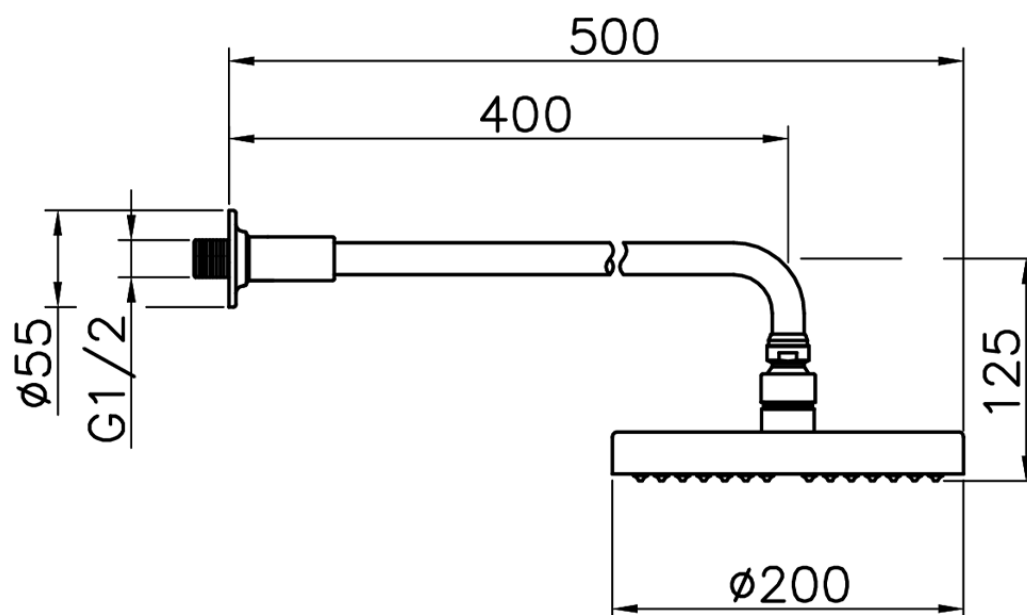

Braccio doccia con soffione Suite SHOWER_614.07H.

614.07H.

<https://www.huberitalia.com/braccio-doccia-con-soffione-suite-shower-614-07h>

2024-12-22