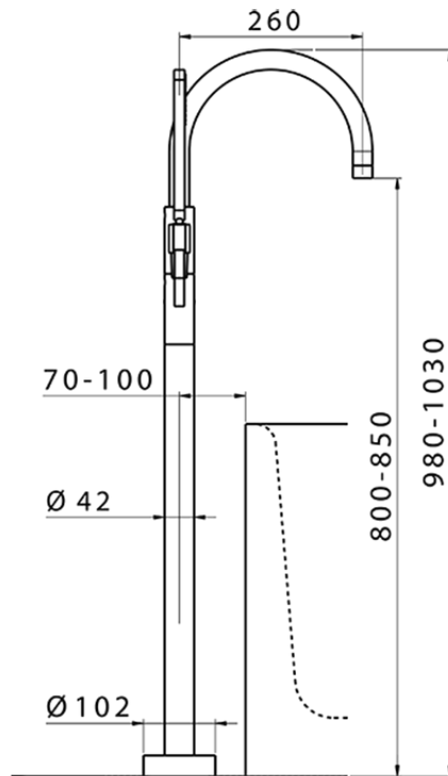

## Parte esterna monocomando vasca a pavimento LEVITY\_LY014200

LY014200

<https://huberitalia.com/parte-esterna-monocomando-vasca-a-pavimento-levity-ly014200>

ZB004510

<https://huberitalia.com/parte-incasso-monocomando-free-standing-incasso-zb004510>