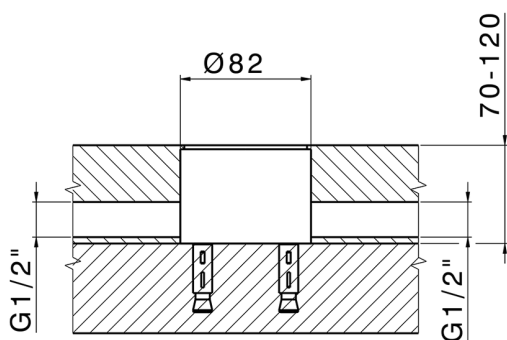

Parte esterna monocomando vasca a pavimento LEVITY_LY014200

MODELLO **LY014200**

Parte esterna monocomando vasca a pavimento, supporto doccetta su colonna, doccetta monogetto minimalista piatta in ABS, flessibile liscio SUPREME 150 cm, senza parte incasso (per art.ZB004510)

Parte incasso monocomando free-standing INCASSO_ZB004510

MODELLO **ZB004510**

Parte incasso a pavimento, per monocomando free-standing

FINITURE DISPONIBILI

04 04 Senza Finitura

CARATTERISTICHE

Installazione	Incasso
Incasso	1