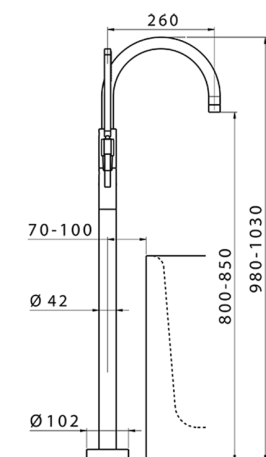

Parte esterna monocomando vasca a pavimento LEVITY_LY014200

MODELLO **LY014200**

Parte esterna monocomando vasca a pavimento, supporto doccetta su colonna, doccetta monogetto minimalista piatta in ABS, flessibile liscio SUPREME 150 cm, senza parte incasso (per art.ZB004510)

FINITURE DISPONIBILI

-  **21** 21 Cromo
-  **2B** 2B Nichel Lucido
-  **2F** 2F Nichel Spazzolato
-  **40** 40 Nero Opaco
-  **4Q** 4Q Bianco Opaco

CARATTERISTICHE

Ricambio Cartuccia **ZZ95409000**

Cartuccia Monocomando 35 mm

Installazione **Incasso**

Parti Incasso necessarie **ZB004510**

EcoStop

Con il Dispositivo EcoStop l'apertura dell'acqua avviene con un punto duro al 50% circa della portata. Un fermo a metà apertura, da vincere con una leggera forza solo e soltanto quando ci sia una reale necessità di richiesta d'acqua alla massima portata. Ciò permette di consumare fino al 50% in meno di acqua.

Parte incasso monocomando free-standing INCASSO_ZB004510

MODELLO **ZB004510**

Parte incasso a pavimento, per monocomando free-standing

FINITURE DISPONIBILI

04 04 Senza Finitura

CARATTERISTICHE

Installazione	Incasso
Incasso	1