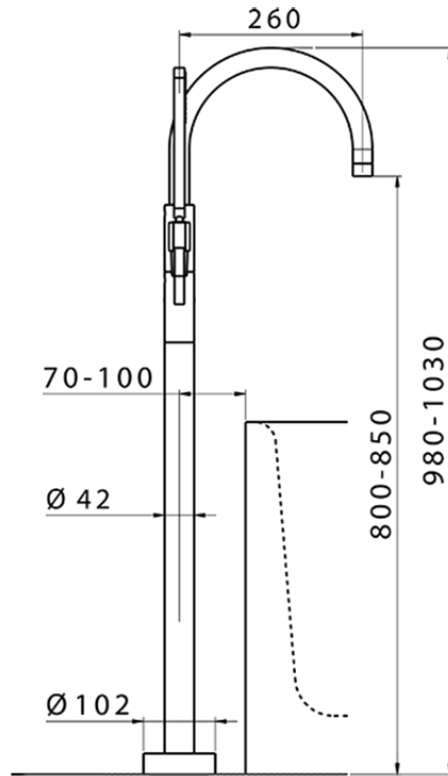

## Parte esterna monocomando vasca a pavimento LEVITY\_LY014200

LY014200

<https://huberitalia.com/parte-esterna-monocomando-vasca-a-pavimento-levity-ly014200>

ZB004510

<https://huberitalia.com/parte-incasso-monocomando-free-standing-incasso-zb004510>