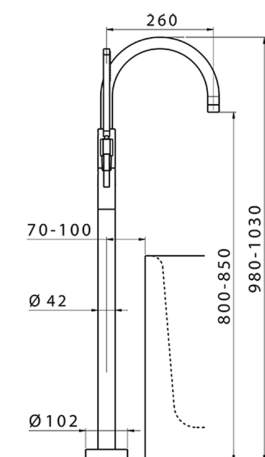

Parte esterna monocomando vasca a pavimento LEVITY_LY014200

MODELLO **LY014200**

Parte esterna monocomando vasca a pavimento, supporto doccetta su colonna, doccetta monogetto minimalista piatta in ABS, flessibile liscio SUPREME 150 cm, senza parte incasso (per art.ZB004510)

FINITURE DISPONIBILI

-  **21** 21 Cromo
-  **2B** 2B Nichel Lucido
-  **2F** 2F Nichel Spazzolato
-  **40** 40 Nero Opaco
-  **4Q** 4Q Bianco Opaco

CARATTERISTICHE

Ricambio Cartuccia **ZZ95409000**

Cartuccia Monocomando 35 mm

Installazione **Incasso**

Parti Incasso necessarie **ZB004510**

EcoStop

Con il Dispositivo EcoStop l'apertura dell'acqua avviene con un punto duro al 50% circa della portata. Un fermo a metà apertura, da vincere con una leggera forza solo e soltanto quando ci sia una reale necessità di richiesta d'acqua alla massima portata. Ciò permette di consumare fino al 50% in meno di acqua.

Parte incasso monocomando free-standing INCASSO_ZB004510

MODELLO **ZB004510**

Parte incasso a pavimento, per monocomando free-standing

FINITURE DISPONIBILI

04 04 Senza Finitura

CARATTERISTICHE

Installazione	Incasso
Incasso	1