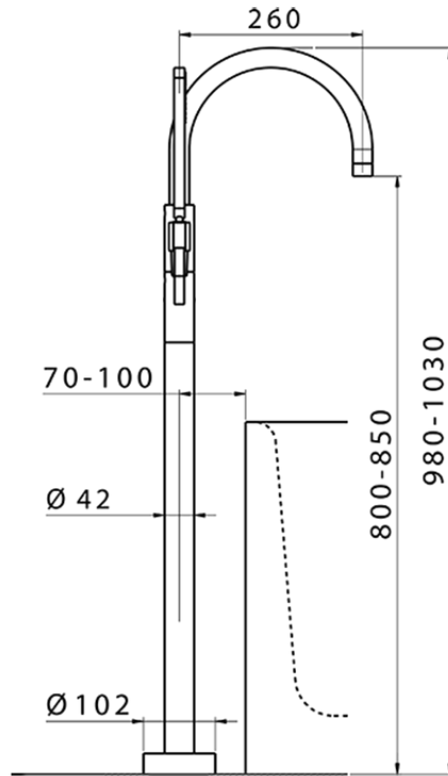

Parte esterna monocomando vasca a pavimento LEVITY_LY014200

LY014200

<https://huberitalia.com/parte-esterna-monocomando-vasca-a-pavimento-levity-ly014200>

ZB004510

<https://huberitalia.com/parte-incasso-monocomando-free-standing-incasso-zb004510>