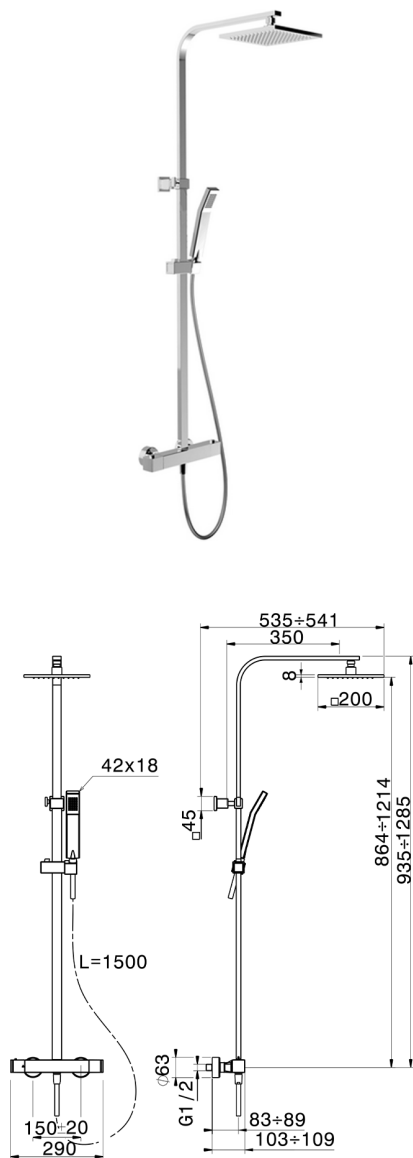

Colonna doccia termostatica 2 funzioni COLUMNS_DDC86040

MODELLO **DDC86040**

Colonna doccia termostatica 2 funzioni, devia stop 2 uscite, colonna telescopica, supporto doccetta scorrevole, doccetta monogetto Quad 42x18 mm in ABS, soffione quadro 200x200 mm in Ottone, flessibile liscio SILVERFLEX 150 cm

FINITURE DISPONIBILI

21 21 Cromo

CARATTERISTICHE

Ricambio Cartuccia **22.04A.AR - ZZ97279004**

Cartuccia Termostatica Argo 2 (filtro lungo)

DeviaStop

La tecnologia Devia Stop di Huber consente con un semplice movimento rotativo di gestire la portata dell'acqua e di scegliere la modalità d'erogazione (soffione, doccetta a mano).

SafeTouch

Il sistema SafeTouch Huber mantiene il corpo del miscelatore freddo al tatto durante il funzionamento.

Termostatico

Il Termostatico Huber è il tuo personale gestore dell'acqua che ti aiuta a gestire e controllare acqua ed energia senza sprechi.