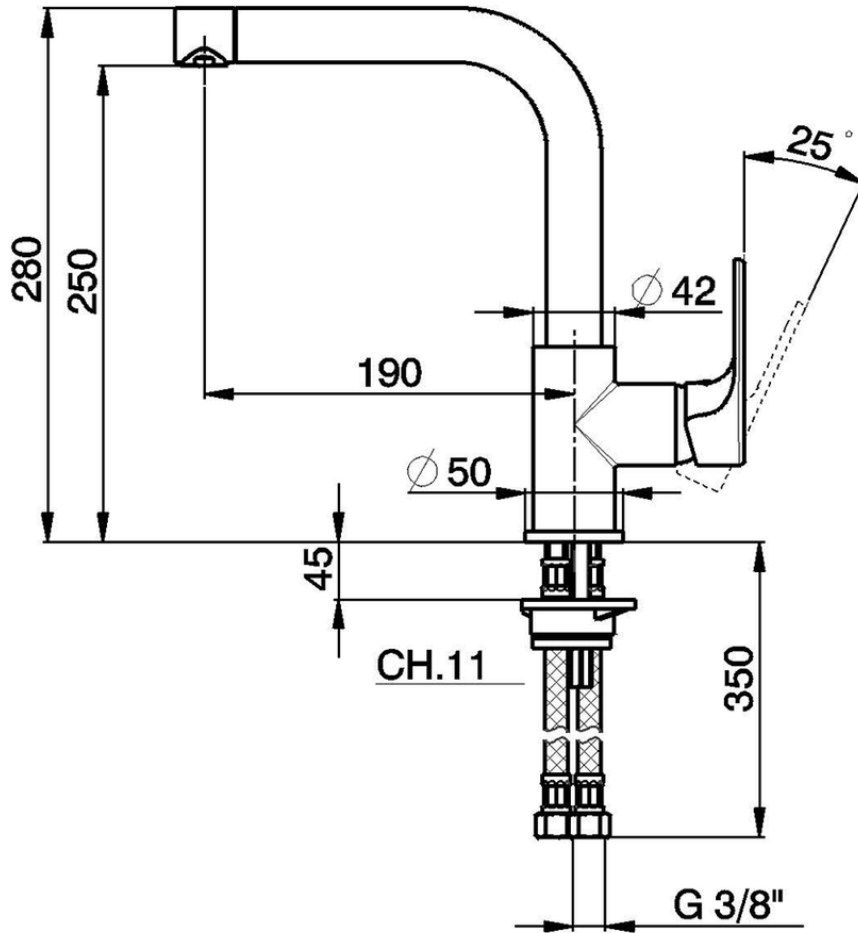

Miscelatore monocomando lavello EnergySave KITCHEN_AH003535

AH003535

<https://www.huberitalia.com/miscelatore-monocomando-lavello-energy-save-kitchen-ah003535>

2024-12-27