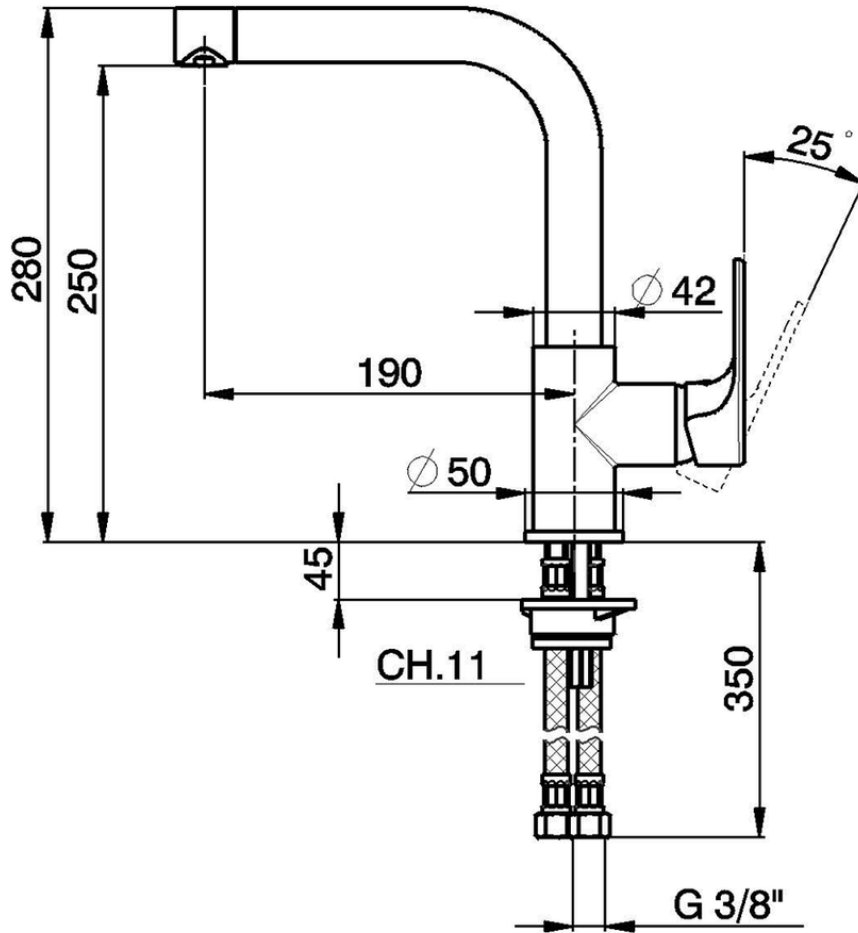

Miscelatore monocomando lavello EnergySave KITCHEN_AH003535

AH003535

<https://www.huberitalia.com/miscelatore-monocomando-lavello-energy-save-kitchen-ah003535>

2025-02-05