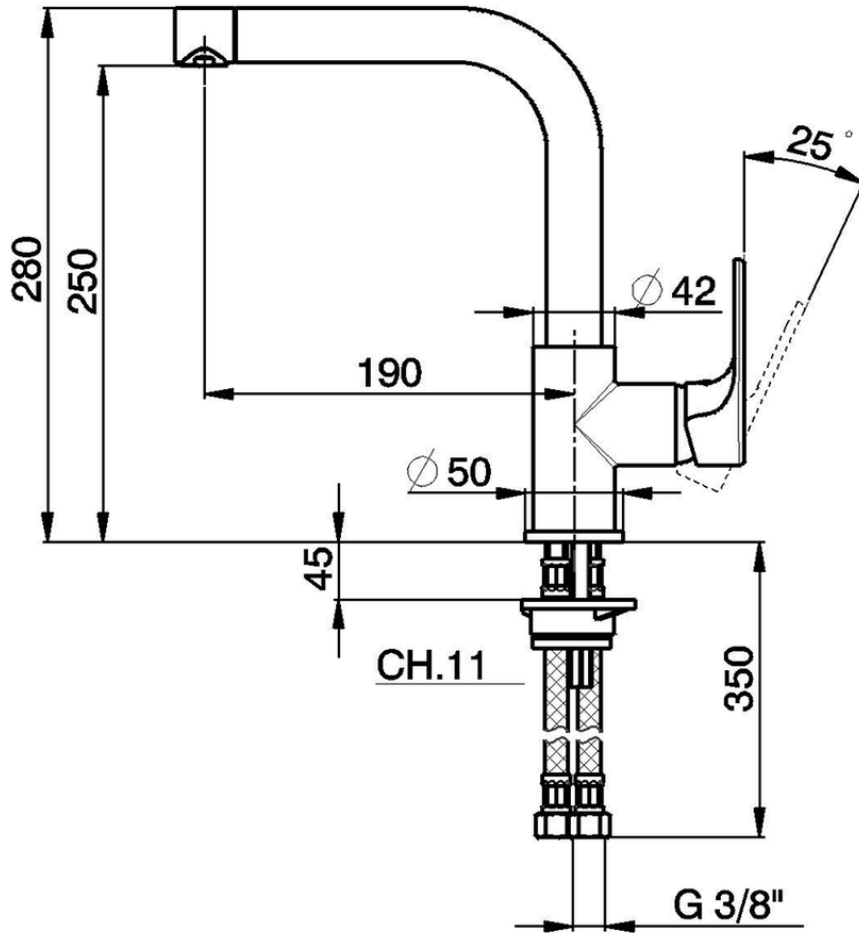

Miscelatore monocomando lavello EnergySave KITCHEN\_AH003535

AH003535

<https://www.huberitalia.com/miscelatore-monocomando-lavello-energysave-kitchen-ah003535>

2025-02-05