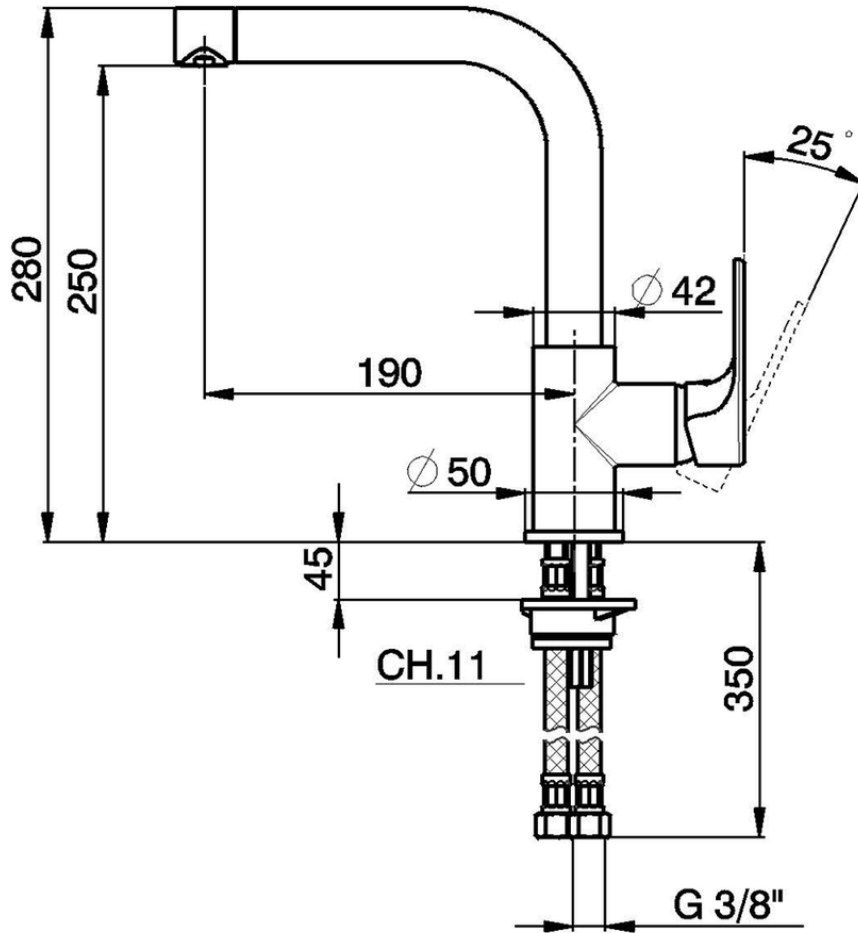

Miscelatore monocomando lavello EnergySave KITCHEN\_AH003535

AH003535

<https://www.huberitalia.com/miscelatore-monocomando-lavello-energysave-kitchen-ah003535>

2024-12-27