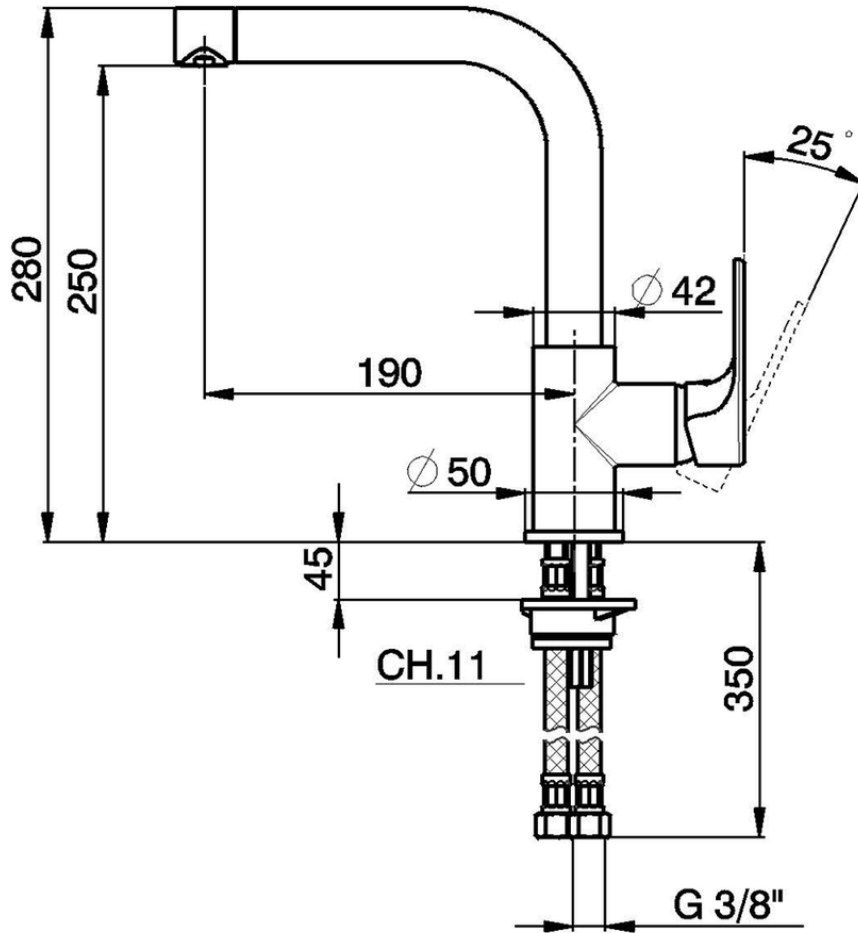

Miscelatore monocomando lavello EnergySave KITCHEN_AH003535

AH003535

<https://www.huberitalia.com/miscelatore-monocomando-lavello-energysave-kitchen-ah003535>

2024-12-27