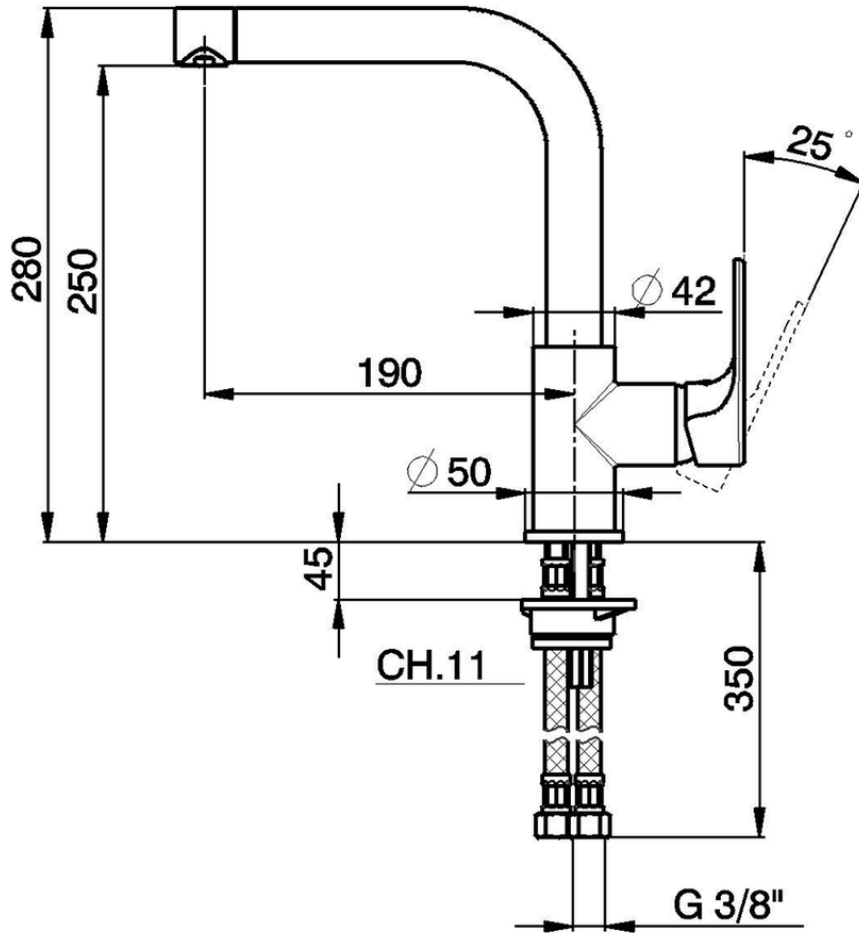

Miscelatore monocomando lavello EnergySave KITCHEN\_AH003535

AH003535

<https://www.huberitalia.com/miscelatore-monocomando-lavello-energy-save-kitchen-ah003535>

2025-02-05