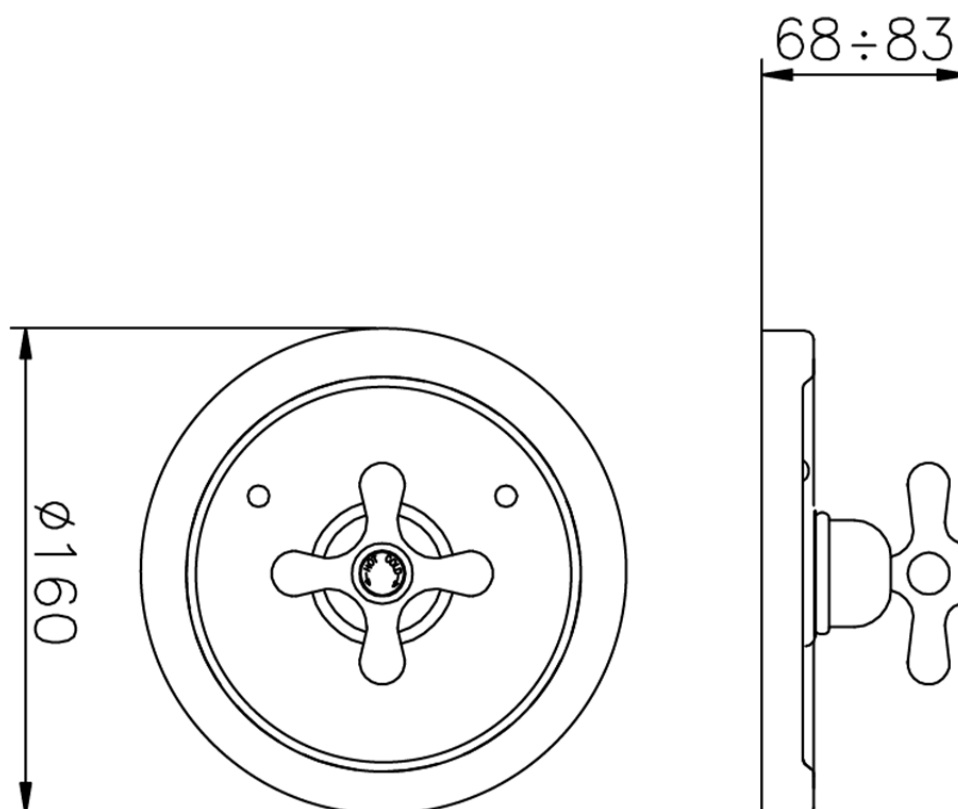

Parte esterna termostatico doccia incasso THERMO_CS007200

CS007200

<https://huberitalia.com/parte-esterna-termostatico-doccia-incasso-thermo-cs007200>

Piastra/Plate/Plaque/Platte/Placa

2-3mm: XX 25-40 YY 76-91

10mm: XX 16-31 YY 65-80

ZB007221

<https://huberitalia.com/parte-incasso-termostatico-doccia-3-4-incasso-zb007221>

ZB007201

<https://huberitalia.com/parte-incasso-termostatico-doccia-1-2-incasso-zb007201>

2024-11-21