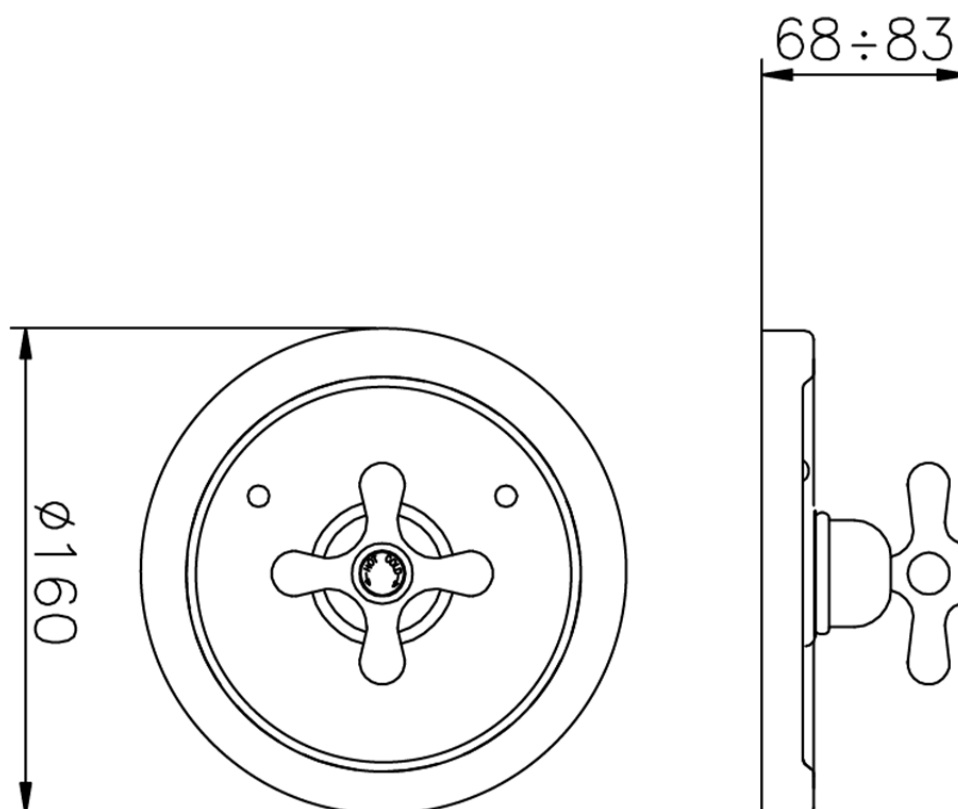

Parte esterna termostatico doccia incasso THERMO_CS007200

CS007200

<https://huberitalia.com/parte-esterna-termostatico-doccia-incasso-thermo-cs007200>

Piastra/Plate/Plaque/Platte/Placa

2-3mm: XX 25-40 YY 76-91

10mm: XX 16-31 YY 65-80

ZB007221

<https://huberitalia.com/parte-incasso-termostatico-doccia-3-4-incasso-zb007221>

ZB007201

<https://huberitalia.com/parte-incasso-termostatico-doccia-1-2-incasso-zb007201>

2024-11-24