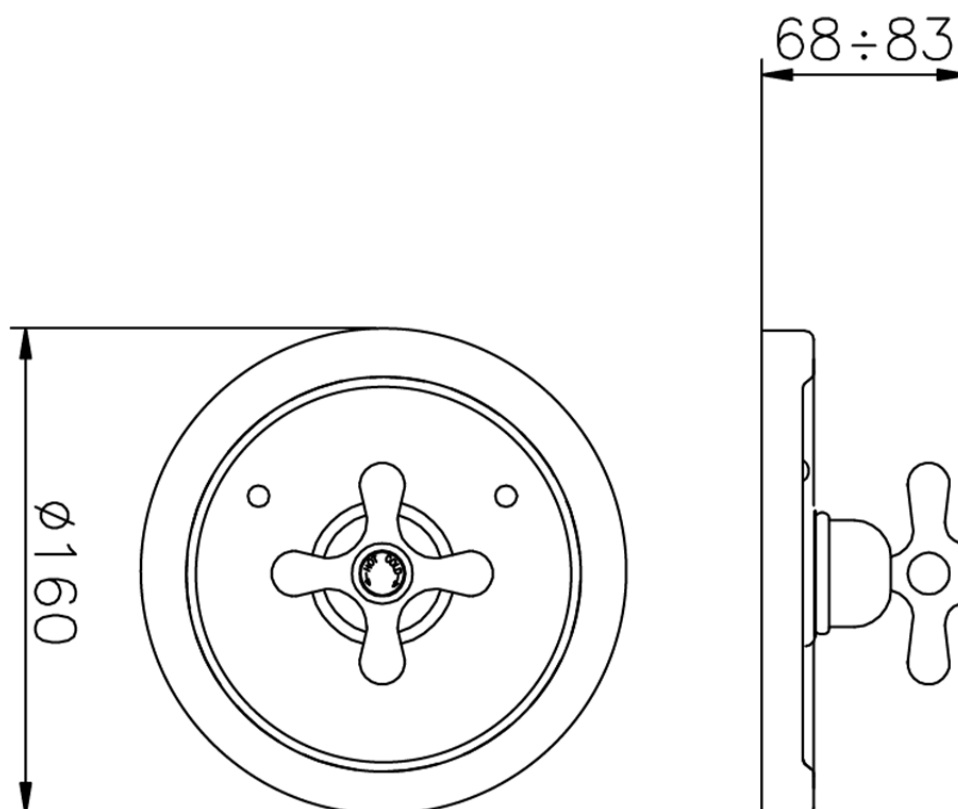

Parte esterna termostatico doccia incasso THERMO_CS007200

CS007200

<https://huberitalia.com/parte-esterna-termostatico-doccia-incasso-thermo-cs007200>

Piastra/Plate/Plaque/Platte/Placa

2-3mm: XX 25-40 YY 76-91

10mm: XX 16-31 YY 65-80

ZB007221

<https://huberitalia.com/parte-incasso-termostatico-doccia-3-4-incasso-zb007221>

ZB007201

<https://huberitalia.com/parte-incasso-termostatico-doccia-1-2-incasso-zb007201>

2024-11-23