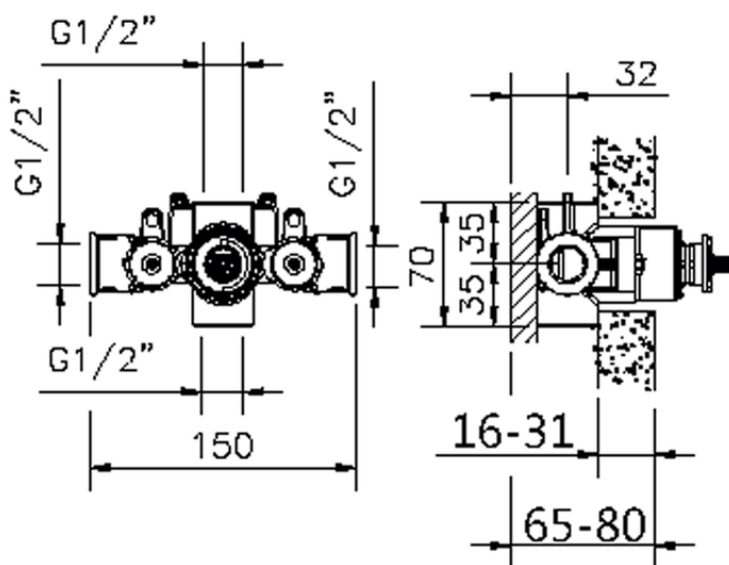

Parte esterna termostatico doccia incasso THERMO_CS007200

CS007200

<https://huberitalia.com/parte-esterna-termostatico-doccia-incasso-thermo-cs007200>

Piastra/Plate/Plaque/Platte/Placa

2-3mm: XX 25-40 YY 76-91

10mm: XX 16-31 YY 65-80

ZB007221

<https://huberitalia.com/parte-incasso-termostatico-doccia-3-4-incasso-zb007221>

ZB007201

<https://huberitalia.com/parte-incasso-termostatico-doccia-1-2-incasso-zb007201>

2024-11-23