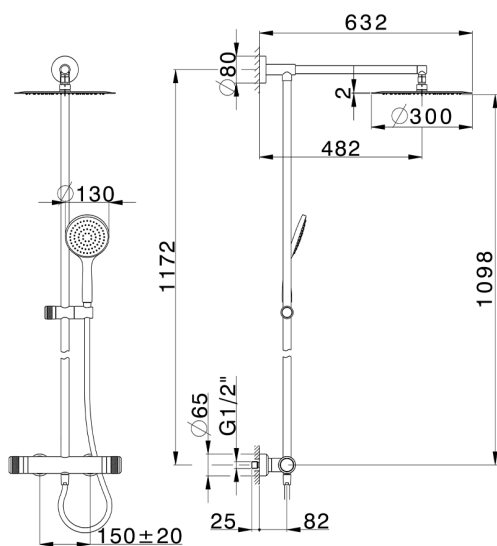

Colonna doccia termostatica 2 funzioni COLUMNS_CRC78060

MODELLO **CRC78060**

Colonna doccia termostatica 2 funzioni, devia stop 2 uscite, colonna fissa, supporto doccetta scorrevole, doccetta monogetto Emotion D.130 mm in ABS, soffione tondo D.300 mm in INOX, flessibile liscio SUPREME 150 cm

FINITURE DISPONIBILI

CARATTERISTICHE

Ricambio Cartuccia **22.04A.AR - ZZ97279004**

Cartuccia Termostatica Argo 2 (filtro lungo)

DeviaStop

La tecnologia Devia Stop di Huber consente con un semplice movimento rotativo di gestire la portata dell'acqua e di scegliere la modalità d'erogazione (soffione, doccetta a mano).