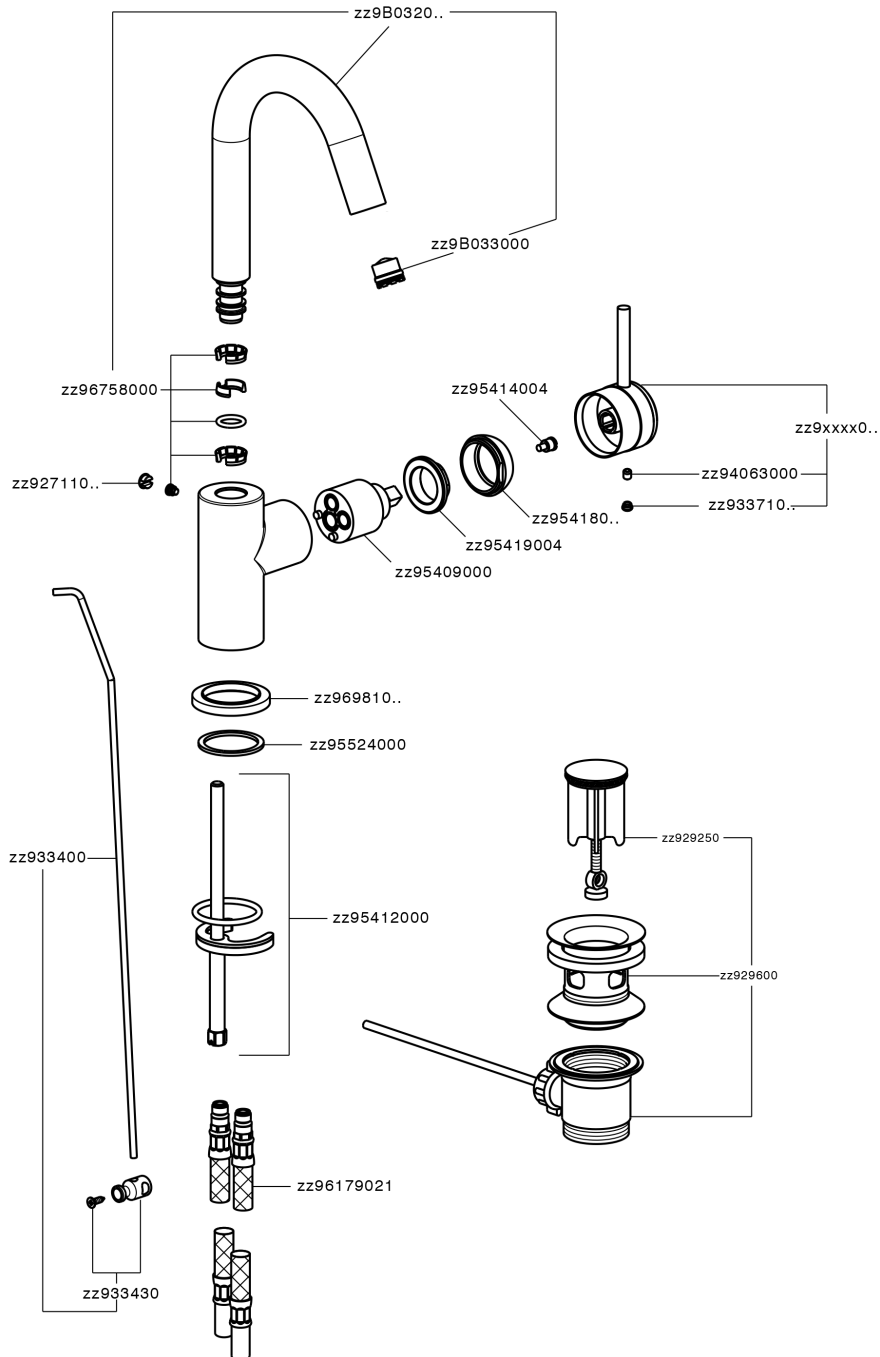

Miscelatore monocomando lavabo EnergySave CHRONOS_CR000475

CR000475

<https://www.huberitalia.com/miscelatore-monocomando-lavabo-energysave-chronos-cr000475>

2025-02-23