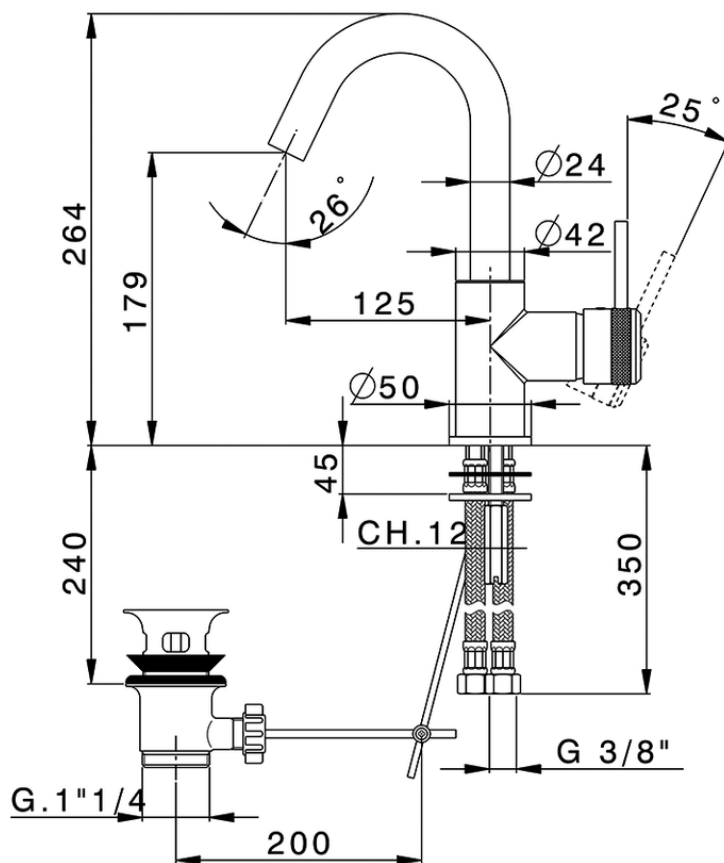

Miscelatore monocomando lavabo EnergySave CHRONOS_CR000475

CR000475

<https://www.huberitalia.com/miscelatore-monocomando-lavabo-energysave-chronos-cr000475>

2025-02-23