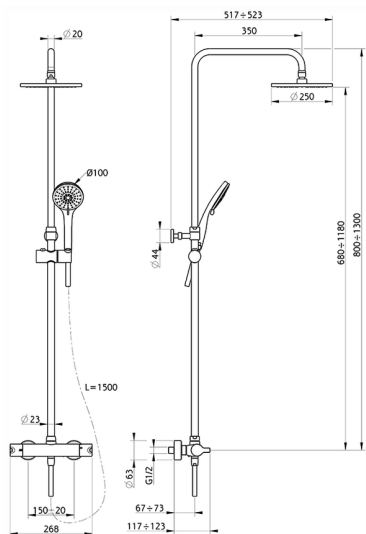

Colonna doccia termostatica 2 funzioni SOFT_SFC82030

MODELLO **SFC82030**

Colonna doccia termostatica 2 funzioni, devistop 2 uscite, colonna telescopica, supporto doccetta scorrevole, doccetta 3 getti D.100 mm ABS, soffione tondo D.250 mm sp.8 mm in OTTONE, flessibile liscio SILVERFLEX 150 cm

FINITURE DISPONIBILI

21 21 Cromo

CARATTERISTICHE

Ricambio Cartuccia **22.03A.AR - ZZ97080004**

Cartuccia Termostatica Argo 1 (filtro corto)

DeviaStop

La tecnologia Devia Stop di Huber consente con un semplice movimento rotativo di gestire la portata dell'acqua e di scegliere la modalità d'erogazione (soffione, doccetta a mano).