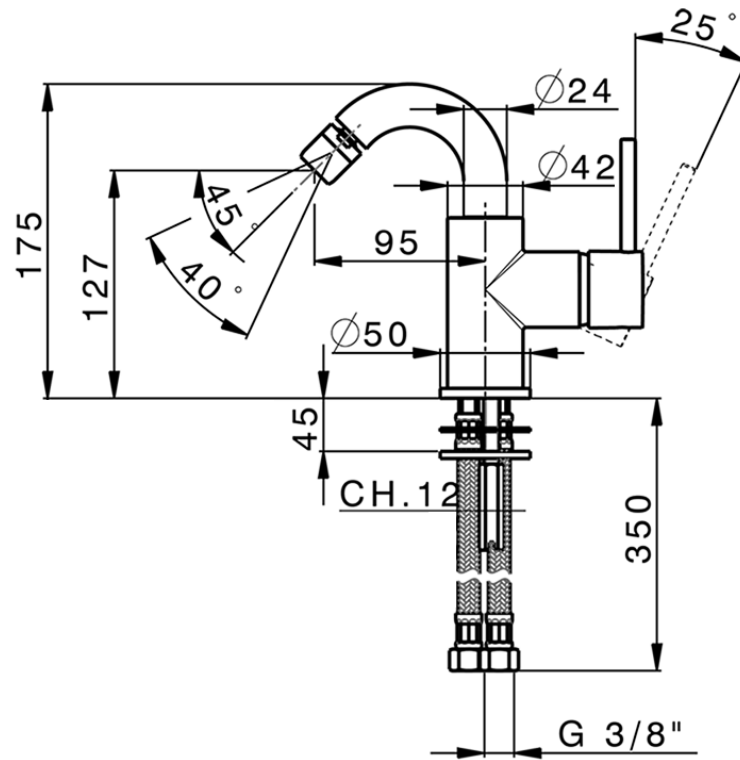

Miscelatore monocomando bidet EnergySave K2_K2002565

K2002565

<https://www.huberitalia.com/miscelatore-monocomando-bidet-energysave-k2-k2002565>

2024-12-21