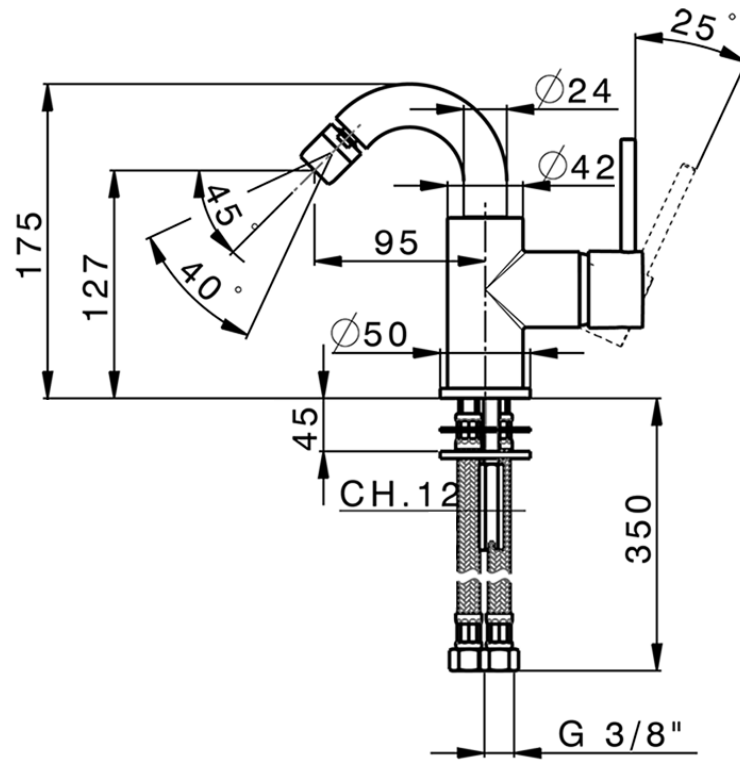

Miscelatore monocomando bidet EnergySave K2\_K2002565

K2002565

<https://www.huberitalia.com/miscelatore-monocomando-bidet-energysave-k2-k2002565>

2024-12-22