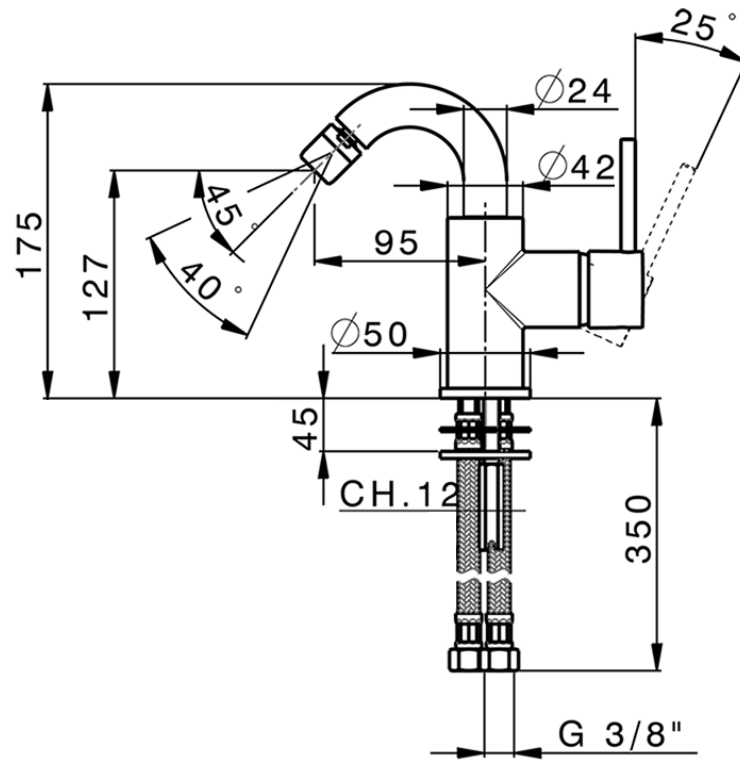

Miscelatore monocomando bidet EnergySave K2_K2002565

K2002565

<https://www.huberitalia.com/miscelatore-monocomando-bidet-energysave-k2-k2002565>

2024-12-22