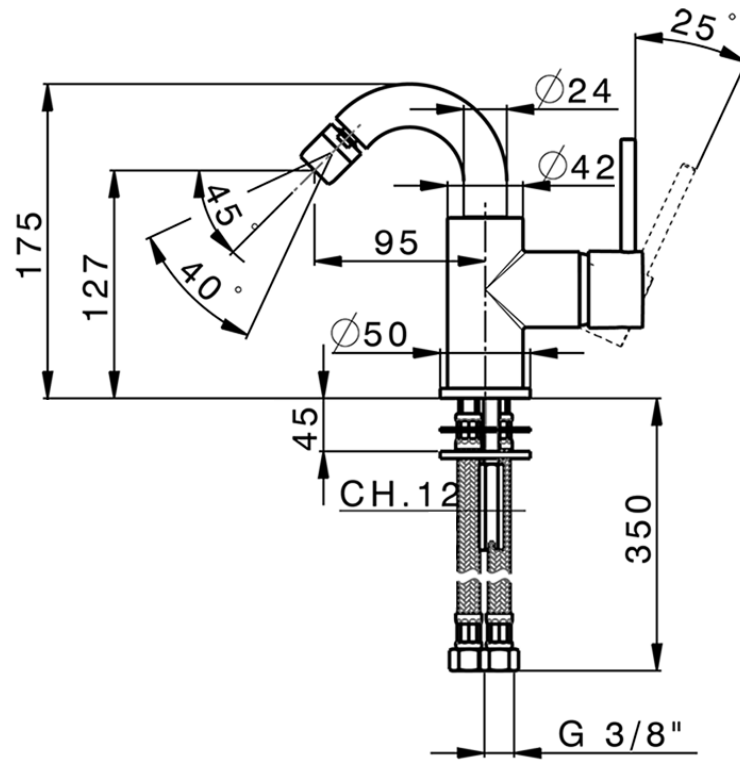

Miscelatore monocomando bidet EnergySave K2_K2002565

K2002565

<https://huberitalia.com/miscelatore-monocomando-bidet-energysave-k2-k2002565>

2024-12-04