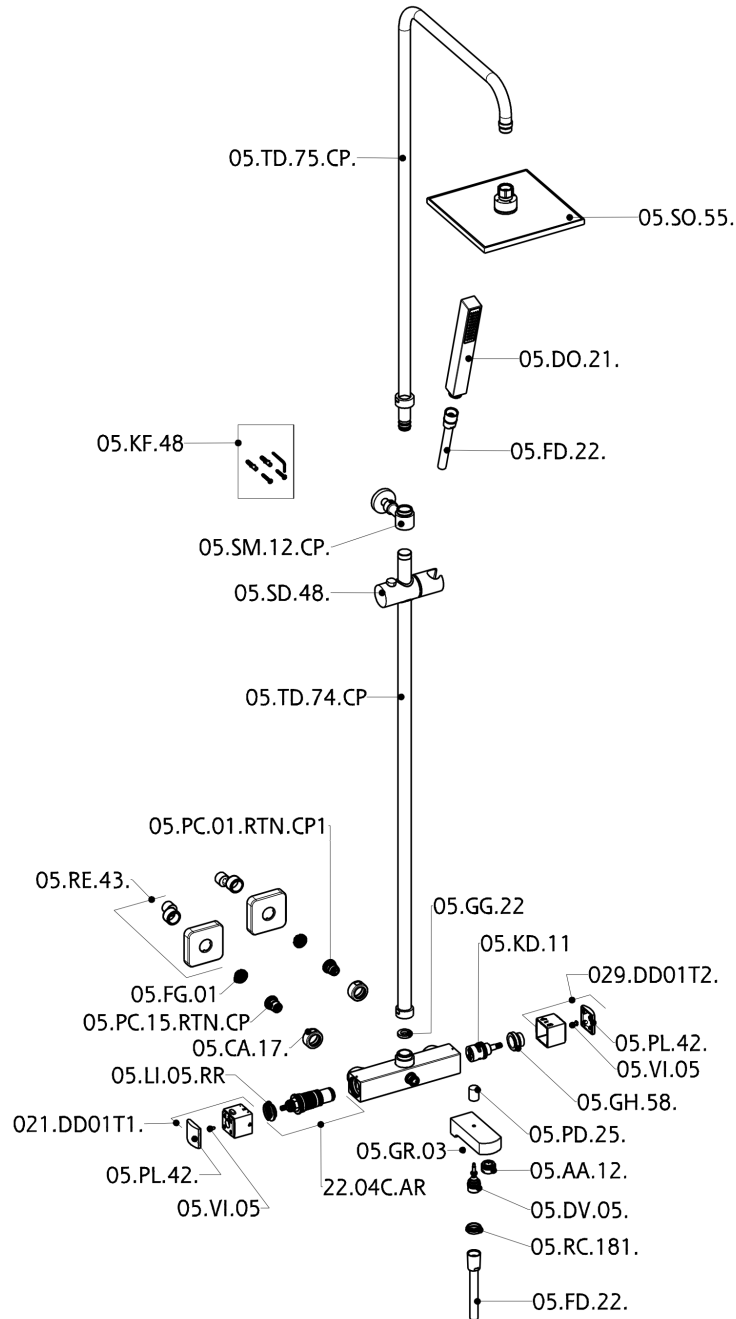

Colonna vasca termostatica 3 funzioni DADO_DDC83010

DDC83010

<https://www.huberitalia.com/colonna-vasca-termostatica-3-funzioni-dado-ddc83010>

2024-12-22