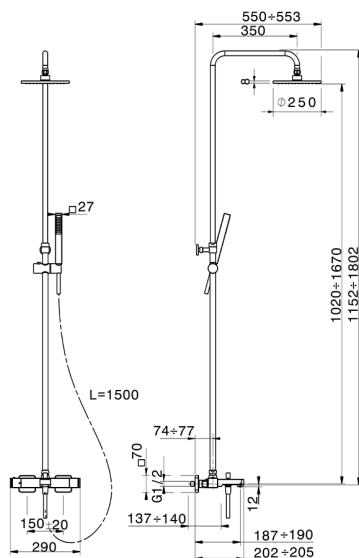

## Colonna vasca termostatica 3 funzioni DADO\_DDC83010

MODELLO **DDC83010**

Colonna vasca termostatica 3 funzioni, devia stop 2 uscite, colonna telescopica, supporto doccetta scorrevole, doccetta monogetto minimalista quadra 27x27 mm ABS, soffione quadro 250x250 mm sp.8 mm in Ottone, flessibile liscio SILVERFLEX 150 cm

FINITURE DISPONIBILI

**21** 21 Cromo

CARATTERISTICHE

Ricambio Cartuccia **22.04A.AR - ZZ97279004**

**Cartuccia Termostatica Argo 2 (filtro lungo)**

### DeviaStop

La tecnologia Devia Stop di Huber consente con un semplice movimento rotativo di gestire la portata dell'acqua e di scegliere la modalità d'erogazione (soffione, doccetta a mano).