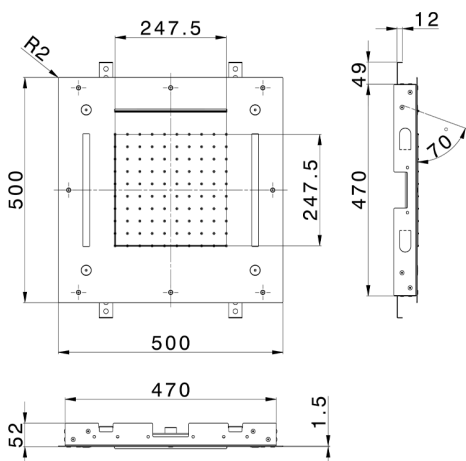

Soffione a soffitto con cromoterapia 500x500 mm ZEN_ZS1C0085

MODELLO **ZS1C0085**

Soffione a soffitto con cromoterapia 500x500 mm, funzioni pioggia, nebulizzazione, funzioni cascata, cromoterapia, con comando ad incasso incluso, acciaio inox AISI 304

FINITURE DISPONIBILI

- **40** 40 Nero Opaco
- **4Q** 4Q Bianco Opaco
- **5G** 5G Oro Rosa
- **D1** D1 Inox Spazzolato
- **D2** D2 Inox Lucido

CARATTERISTICHE

2024-10-22