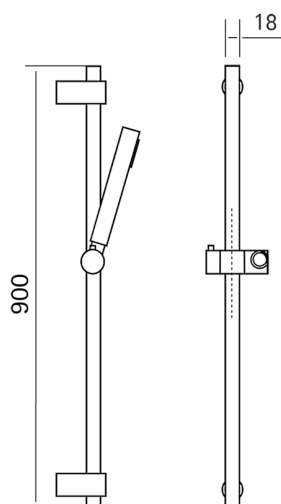

Completo doccia saliscendi Lynox LYNOX_SS010620

MODELLO **SS010620**

Completo doccia saliscendi Lynox, asta 90 cm con supporto scorrevole, doccetta monogetto minimalista D.22 mm in INOX, flex inox 150 cm, Inox AISI 316L

FINITURE DISPONIBILI

D1 D1 Inox Spazzolato

CARATTERISTICHE

2025-03-15