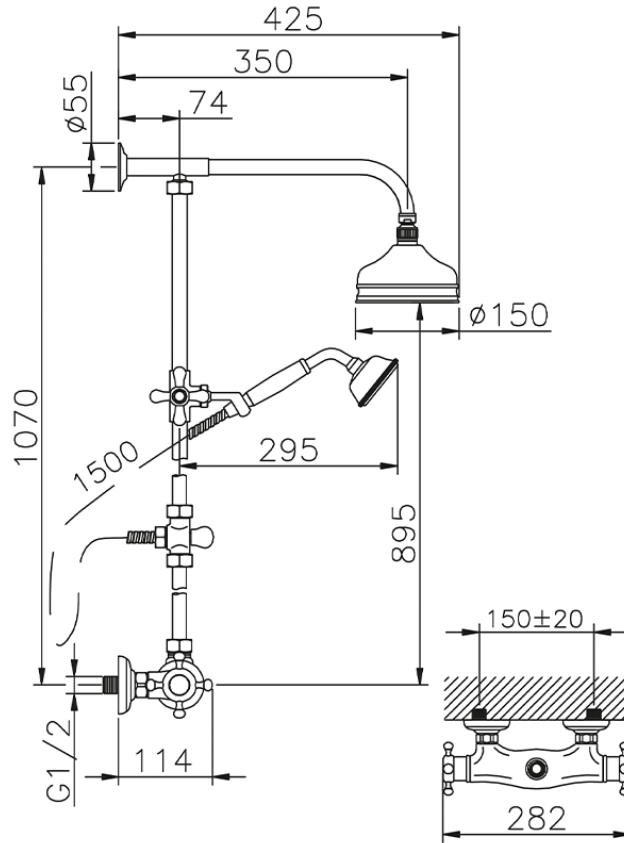

Colonna doccia termostatica 2 funzioni COLUMNS\_390.VT01H.

390.VT01H.

<https://www.huberitalia.com/colonna-doccia-termostatica-2-funzioni-columns-390-vt01h>

2024-12-22