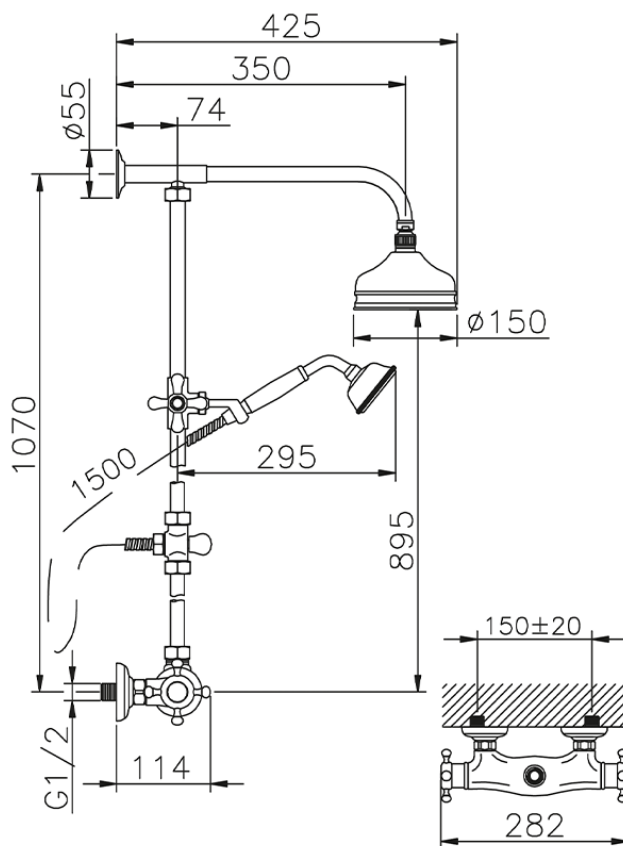

Colonna doccia termostatica 2 funzioni COLUMNS_390.VT01H.

390.VT01H.

<https://huberitalia.com/colonna-doccia-termostatica-2-funzioni-columns-390-vt01h>

2024-12-04