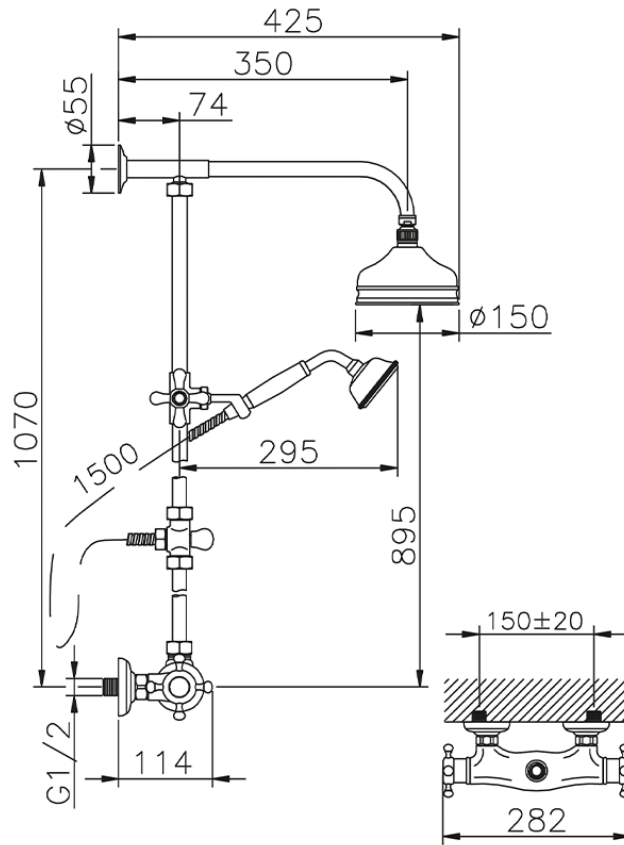

Colonna doccia termostatica 2 funzioni COLUMNS\_390.VT01H.

390.VT01H.

<https://www.huberitalia.com/colonna-doccia-termostatica-2-funzioni-columns-390-vt01h>

2024-12-22