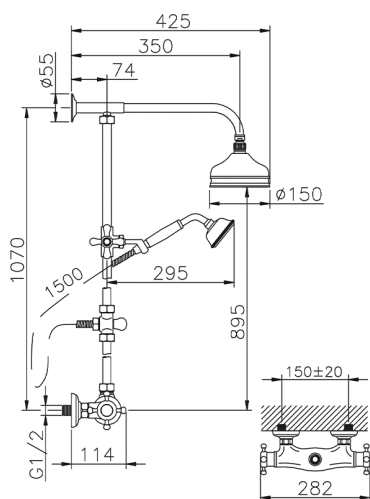

Colonna doccia termostatica 2 funzioni COLUMNS_390.VT01H.

MODELLO **390.VT01H.**

Colonna doccia termostatica 2 funzioni,deviatore 2 uscite,colonna fissa,supporto doccetta scorrevole,doccetta monogetto Classica D.78 mm in Ottone,soffione tondo D.150 mm in Ottone,flex Ottone 150 cm

FINITURE DISPONIBILI

-  **AC** AC Nichel Satinato Spazzolato
-  **AG** AG Oro Antico
-  **BA** BA Vecchio Bronzo
-  **CR** 2W Oro Spazzolato

CARATTERISTICHE

Ricambio Cartuccia **24.04A.PP**

Cartuccia Termostatica Plus P 8X20