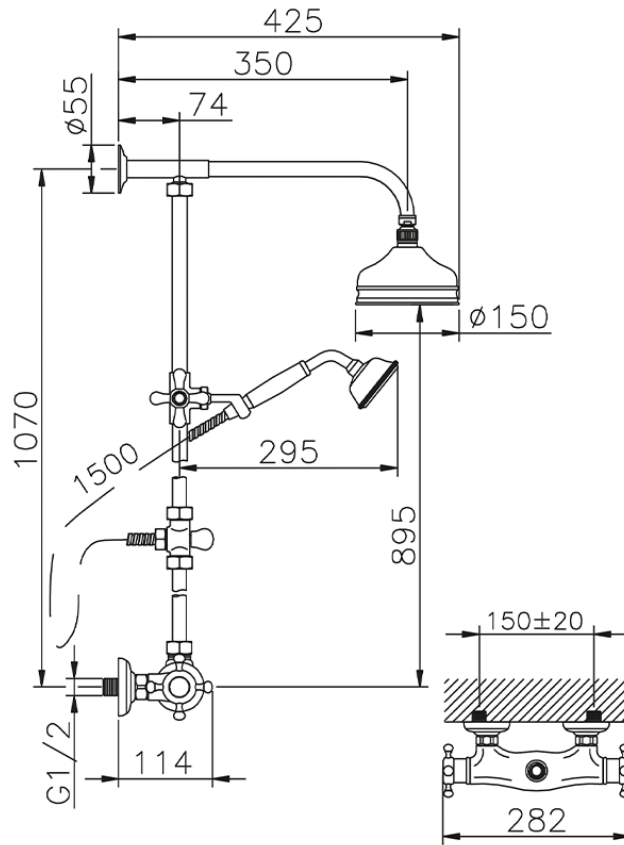

Colonna doccia termostatica 2 funzioni COLUMNS_390.VT01H.

390.VT01H.

<https://www.huberitalia.com/colonna-doccia-termostatica-2-funzioni-columns-390-vt01h>

2024-12-22