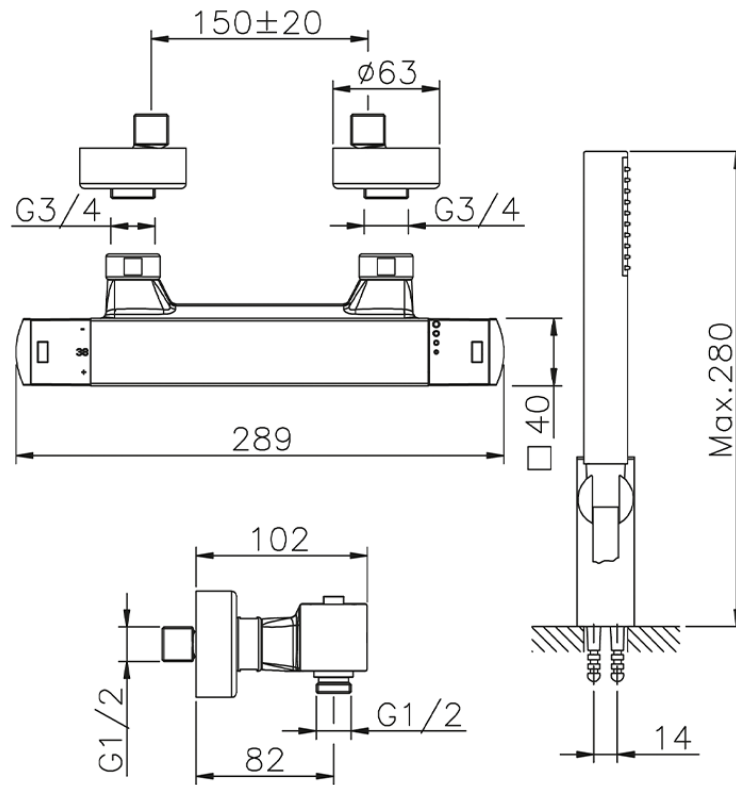

Miscelatore termostatico doccia completo DADO_DDD01010

DDD01010

<https://www.huberitalia.com/miscelatore-termostatico-doccia-completo-dado-ddd01010>

2024-12-22