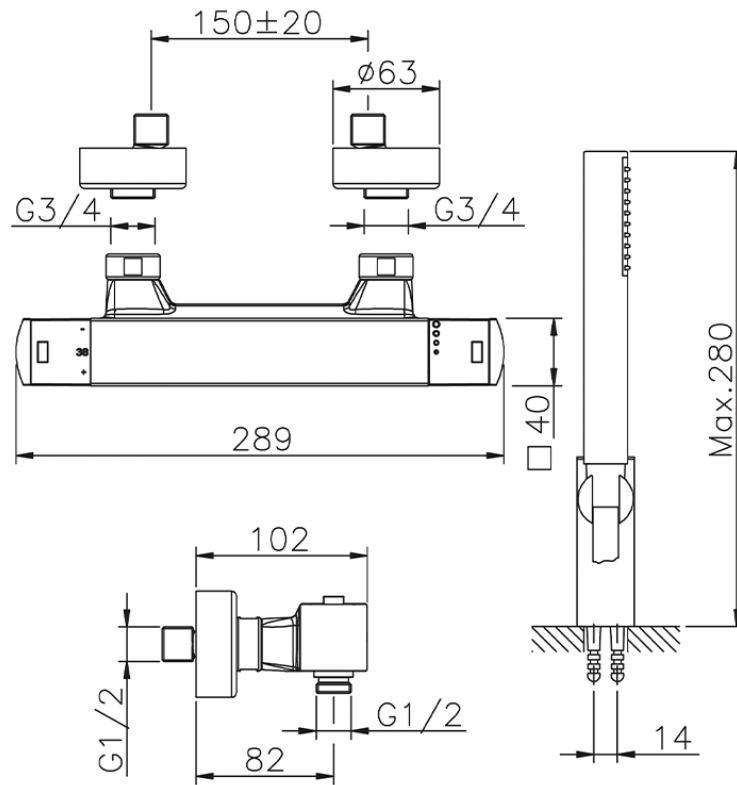

Miscelatore termostatico doccia completo DADO_DDD01010

DDD01010

<https://www.huberitalia.com/miscelatore-termostatico-doccia-completo-dado-ddd01010>

2024-12-22