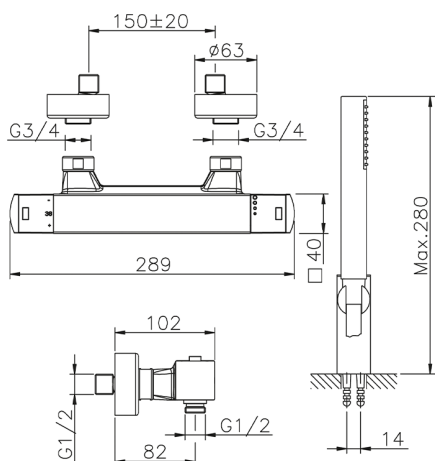

## Miscelatore termostatico doccia completo DADO\_DDD01010

MODELLO **DDD01010**

Miscelatore termostatico doccia completo, supporto doccia snodato murale, doccia monogetto minimalista D.26 mm in ABS, flessibile liscio SUPREME 150 cm

### CARATTERISTICHE

Ricambio Cartuccia **22.04A.AR - ZZ97279004**

**Cartuccia Termostatica Argo 2 (filtro lungo)**