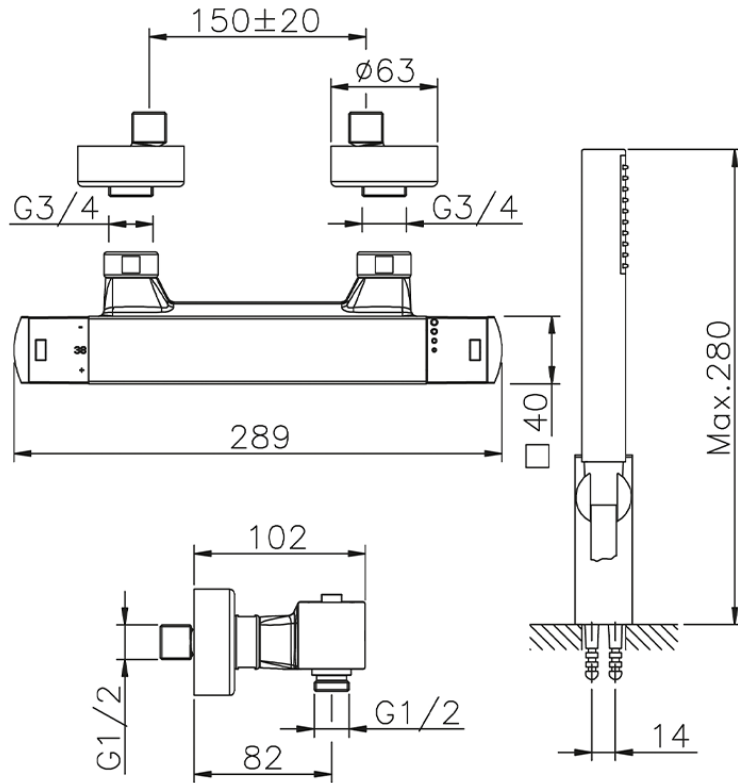

Miscelatore termostatico doccia completo DADO_DDD01010

DDD01010

<https://www.huberitalia.com/miscelatore-termostatico-doccia-completo-dado-ddd01010>

2025-01-05