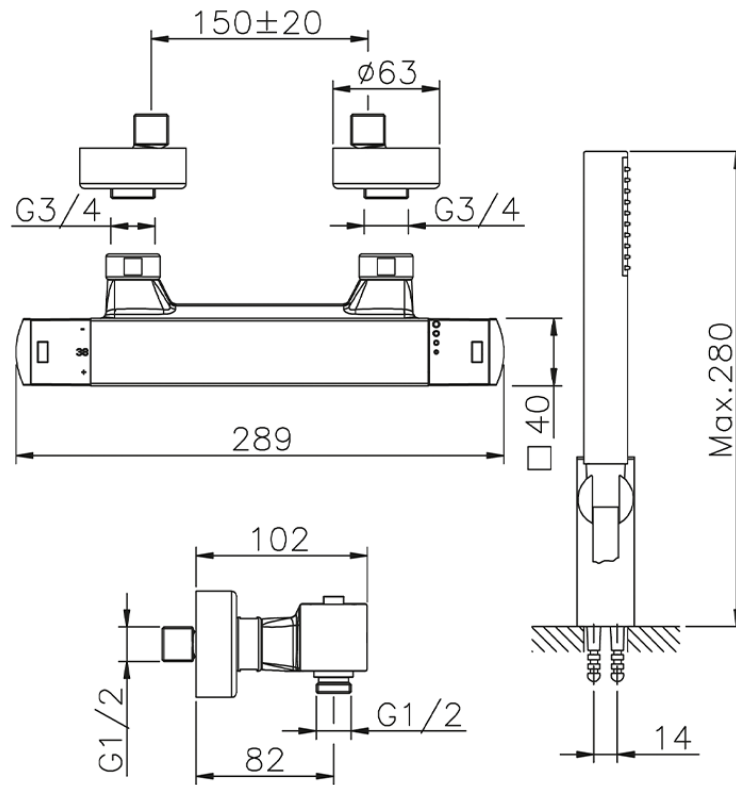

Miscelatore termostatico doccia completo DADO\_DDD01010

DDD01010

<https://www.huberitalia.com/miscelatore-termostatico-doccia-completo-dado-ddd01010>

2024-12-22