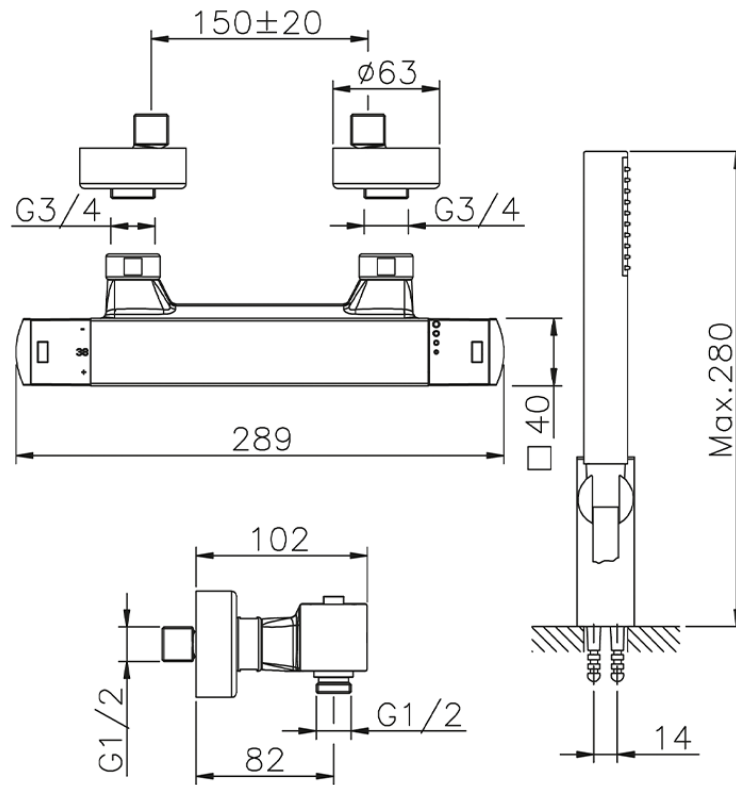

Miscelatore termostatico doccia completo DADO_DDD01010

DDD01010

<https://www.huberitalia.com/miscelatore-termostatico-doccia-completo-dado-ddd01010>

2025-01-02