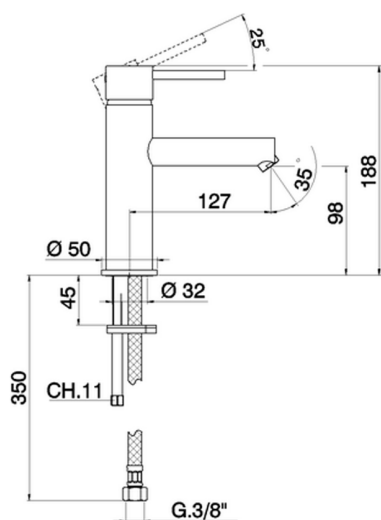

Miscelatore monocomando bidet large TRATTO EVO_TV000600

MODELLO **TV000600**

Miscelatore monocomando bidet large, senza scarico automatico, flex inox G.3/8"

FINITURE DISPONIBILI

CARATTERISTICHE

Ricambio Cartuccia **ZZ95435000**

Cartuccia Monocomando 35 mm

EcoStop

Con il Dispositivo EcoStop l'apertura dell'acqua avviene con un punto duro al 50% circa della portata. Un fermo a metà apertura, da vincere con una leggera forza solo e soltanto quando ci sia una reale necessità di richiesta d'acqua alla massima portata. Ciò permette di consumare fino al 50% in meno di acqua.