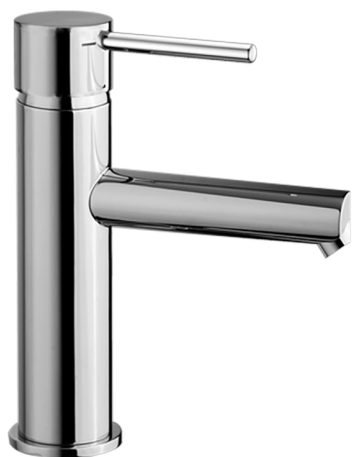

Miscelatore monocomando bidet large TRATTO EVO_TV000600

MODELLO **TV000600**

Miscelatore monocomando bidet large, senza scarico automatico, flex inox G.3/8"

FINITURE DISPONIBILI

CARATTERISTICHE

Ricambio Cartuccia **ZZ95435000**

Cartuccia Monocomando 35 mm

EcoStop

Con il Dispositivo EcoStop l'apertura dell'acqua avviene con un punto duro al 50% circa della portata. Un fermo a metà apertura, da vincere con una leggera forza solo e soltanto quando ci sia una reale necessità di richiesta d'acqua alla massima portata. Ciò permette di consumare fino al 50% in meno di acqua.