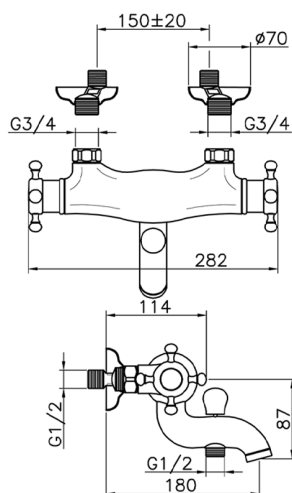

Miscelatore termostatico vasca VICTORIAN_VTT27010

MODELLO **VTT27010**

Miscelatore termostatico vasca, senza completo doccia, attacco per flessibile 1/2" M

FINITURE DISPONIBILI

-  **21** 21 Cromo
-  **27** 27 Vecchio Bronzo
-  **2A** 2A Nichel Satinato Spazzolato
-  **2G** 2G Oro Antico
-  **2W** 2W Oro Spazzolato

CARATTERISTICHE

Ricambio Cartuccia **24.04A.PP**

Cartuccia Termostatica Plus P 8X20

Termostatico

Il Termostatico Huber è il tuo personale gestore dell'acqua che ti aiuta a gestire e controllare acqua ed energia senza sprechi.

Miscelatore termostatico vasca VICTORIAN_VTT27010

VTT27010

<https://www.huberitalia.com/miscelatore-termostatico-vasca-victorian-vtt27010>

2025-02-23