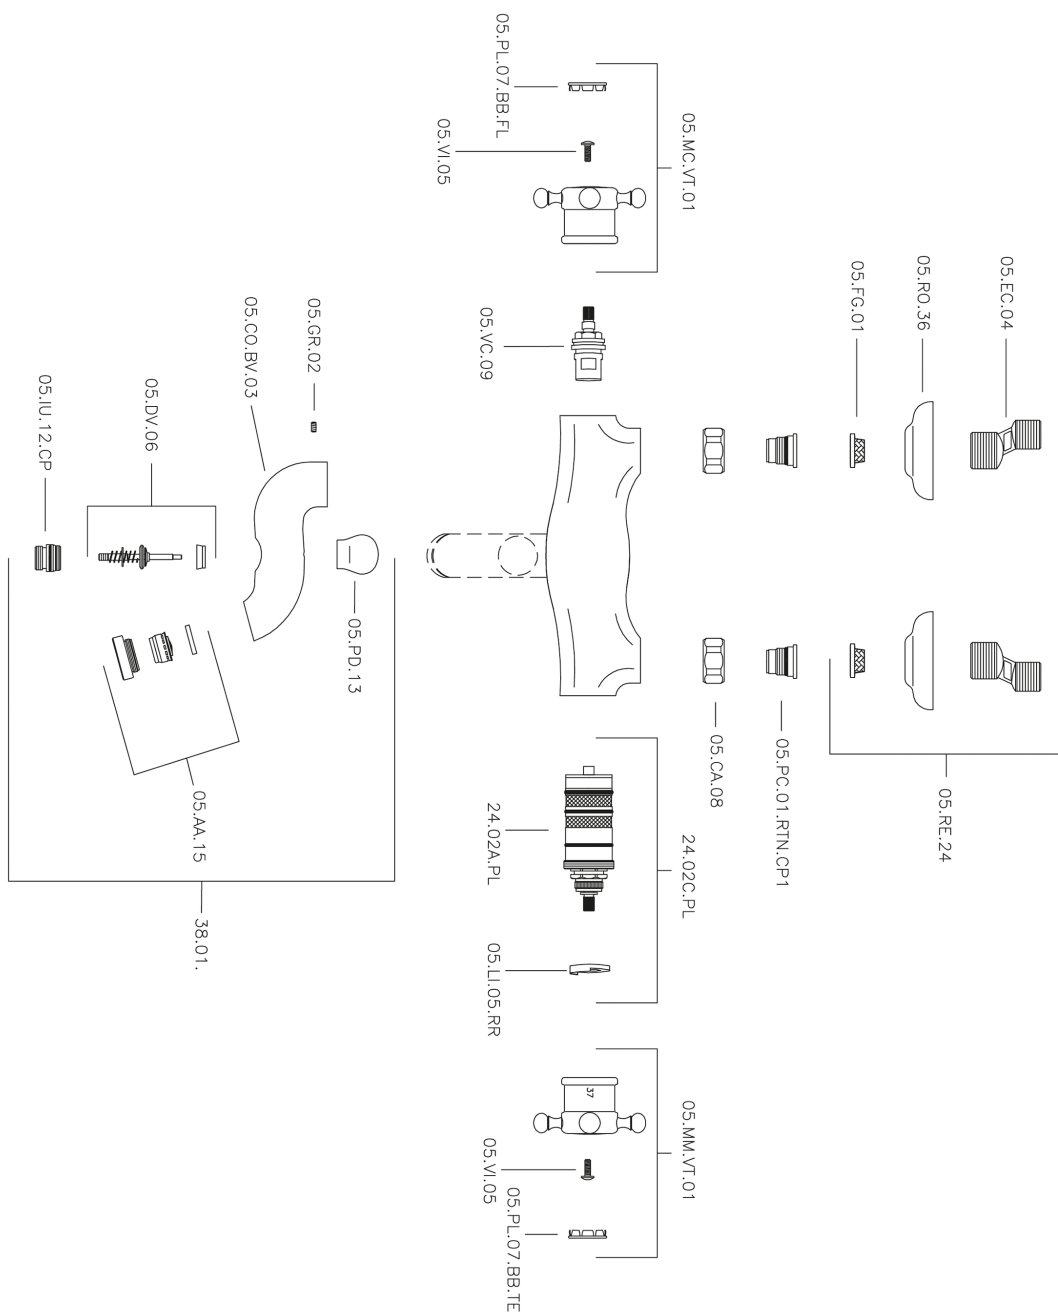

Miscelatore termostatico vasca VICTORIAN_VTT27010

MODELLO **VTT27010**

Miscelatore termostatico vasca, senza completo doccia, attacco per flessibile 1/2" M

FINITURE DISPONIBILI

-  **21** 21 Cromo
-  **27** 27 Vecchio Bronzo
-  **2A** 2A Nichel Satinato Spazzolato
-  **2G** 2G Oro Antico
-  **2W** 2W Oro Spazzolato

CARATTERISTICHE

Ricambio Cartuccia **24.04A.PP**

Cartuccia Termostatica Plus P 8X20

Termostatico

Il Termostatico Huber è il tuo personale gestore dell'acqua che ti aiuta a gestire e controllare acqua ed energia senza sprechi.

Miscelatore termostatico vasca VICTORIAN_VTT27010

VTT27010

<https://www.huberitalia.com/miscelatore-termostatico-vasca-victorian-vtt27010>

2025-02-23